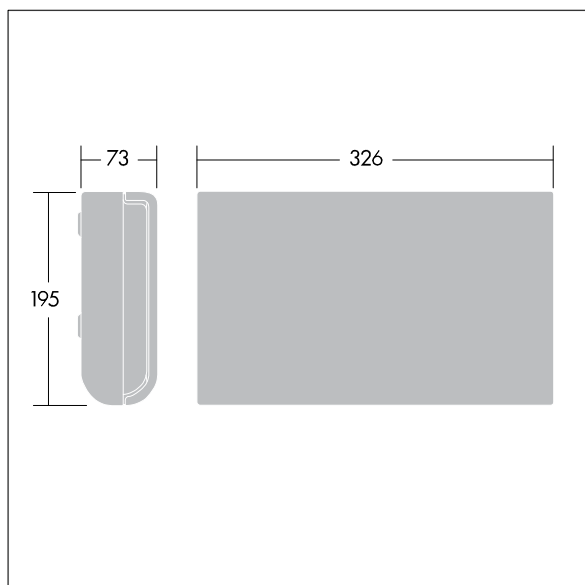

# Voyager Sigma

96236787 VOYAGER SIGMA LEG ISO LEFT

THORN

CE 650°C T<sub>a</sub>35

Designorientierte Rettungszeichenleuchte  
mit wartungsarmer LED-Technologie

Selbstklebendes Piktogramm „Notausgang“ für Voyager  
Sigma-Leuchten mit einer Sichtweite von 30 m.

TLG\_VSIG\_F\_LT.jpg

TLG\_VYSG\_M\_LD1.wmf

Die mit \* gekennzeichneten Werte sind Bemessungswerte. Die Werte gelten, wenn nicht anders angegeben, für eine Umgebungstemperatur von 25°C.

Die Produkte von Thorn Lighting unterliegen einer kontinuierlichen Weiterentwicklung. Wir behalten uns vor, ohne weitere Publikation technische oder formale Änderungen an unseren Produkten vorzunehmen.