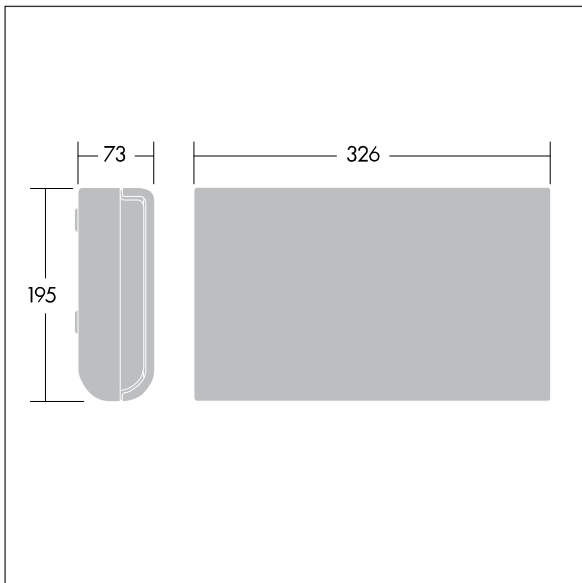

# Voyager Sigma

96236788 VOYAGER SIGMA LEG ISO RIGHT

THORN

CE 650°C T<sub>a</sub>35

Designorientierte Rettungszeichenleuchte  
mit wartungsarmer LED-Technologie

Selbstklebendes Piktogramm „Notausgang“ für Voyager  
Sigma-Leuchten mit einer Sichtweite von 30 m.

TLG\_VSIG\_F\_RT.jpg

TLG\_VYSG\_M\_LD1.wmf

Die mit \* gekennzeichneten Werte sind Bemessungswerte. Die Werte gelten, wenn nicht anders angegeben, für eine Umgebungstemperatur von 25°C.

Die Produkte von Thorn Lighting unterliegen einer kontinuierlichen Weiterentwicklung. Wir behalten uns vor, ohne weitere Publikation technische oder formale Änderungen an unseren Produkten vorzunehmen.