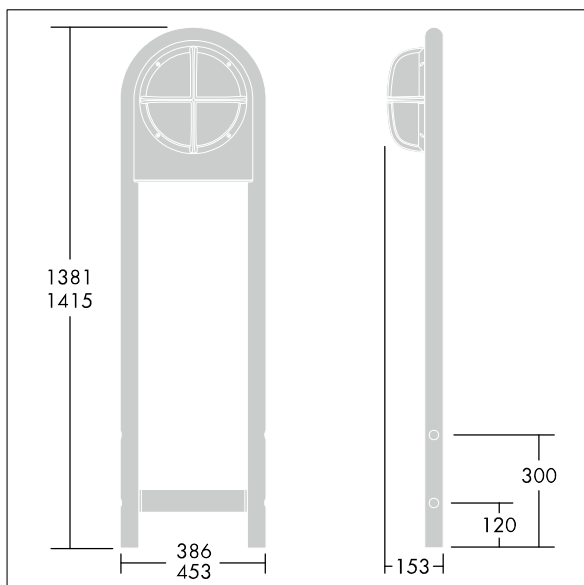

96207085 EYE BOLLARD SMALL ANT

Wandleuchte

Pollerrahmen aus Aluminiumdruckguss, anthrazit pulverbeschichtet. An diesem Rahmen lässt sich jede Mini - Anbauleuchte (ausgenommen davon sind die Versionen mit Fotozelle) befestigen.

Abmessungen: 386 x 50 x 1381 mm
Gewicht: 9 kg

TLG_EYKN_F_BOLVSANTH.jpg

TLG_EYKN_M_BOLLARD.wmf

Die mit * gekennzeichneten Werte sind Bemessungswerte. Die Werte gelten, wenn nicht anders angegeben, für eine Umgebungstemperatur von 25°C.