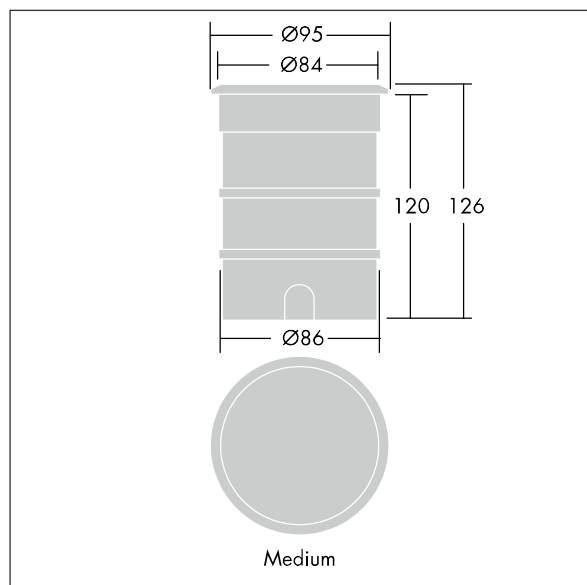

D-CO Einbauversion

96257237 D-CO R LED MEDIUM 1L35 830 FR

THORN

D-CO Einbauversion

Bodeneinbauleuchte (Baugröße Midi) für 1 x 1 W
Lichtquelle: LED Lampe, geeignet für Anwendungen im Innen- oder Aussenbereich. Leuchtengehäuse aus Kunststoff, Bodeneinbautopf aus Aluminium. Frontglas gehärtet, mattiert, Abschlussring aus Edelstahl. Maximale Auflast 500 kg. Lieferung erfolgt komplett inklusive 5 m Vorverdrahtung.

Abmessungen: Ø95 x 126 mm

Leuchten Leistung: 2,7 W

Gewicht: 0,7 kg

TLG_DCOL_F_LEDMEDFRANGL.jpg

TLG_DCOL_M_ODMED.wmf

Die mit * gekennzeichneten Werte sind Bemessungswerte. Thorn setzt bewährte und geprüfte Komponenten von führenden Lieferanten ein. Dennoch kann es bei einzelnen LEDs während ihrer Nennlebensdauer vereinzelt zu technologisch bedingten Ausfällen kommen. Laut internationalen Standards besteht für den Nominallichtstrom und die Anschlusslast eine Toleranz von $\pm 10\%$. Die Werte gelten, wenn nicht anders angegeben, für eine Umgebungstemperatur von 25°C.