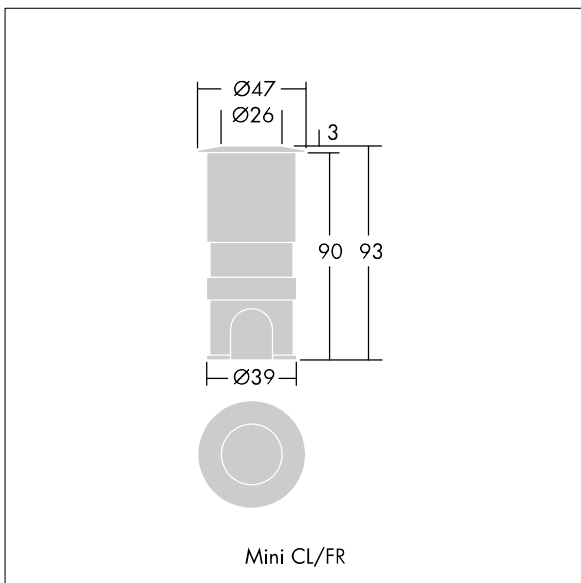

D-CO Einbauversion

96257227 D-CO R LED MINI 1L35 840 CL

THORN

D-CO Einbauversion

Bodeneinbauleuchte (Baugröße Mini) für 1 x 1,2 W
Lichtquelle: LED LEDs, geeignet für Anwendungen im Innen- oder Aussenbereich. Leuchtengehäuse aus Aluminium, Bodeneinbautopf aus Aluminium, Frontglas gehärtet, klar, Abschlussring aus Edelstahl. Maximale Auflast 500 kg. Lieferung erfolgt komplett inklusive 5 m Vorverdrahtung, externem Betriebsgerät, Steckverbinder und Kabelübergangskasten mit drei Auslässen.

Abmessungen: Ø47 x 93 mm
Leuchten Leistung: 2,5 W
Gewicht: 0,5 kg

TLG_DCOL_F_LEDMINICLANGL.jpg

TLG_DCOL_M_ODMINIKIT1.wmf

Die mit * gekennzeichneten Werte sind Bemessungswerte. Thorn setzt bewährte und geprüfte Komponenten von führenden Lieferanten ein. Dennoch kann es bei einzelnen LEDs während ihrer Nennlebensdauer vereinzelt zu technologisch bedingten Ausfällen kommen. Laut internationalen Standards besteht für den Nominallichtstrom und die Anschlusslast eine Toleranz von $\pm 10\%$. Die Werte gelten, wenn nicht anders angegeben, für eine Umgebungstemperatur von 25°C .