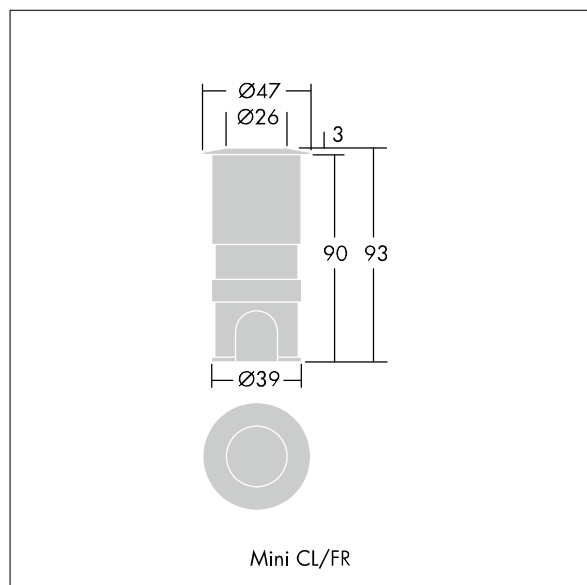

D-CO Einbauversion

THORN

96257231 D-CO R LED MINI 1L35 830 FR

D-CO Einbauversion

Bodeneinbauleuchte (Baugröße Mini) für 1 x 1,2 W
Lichtquelle: LED LEDs, geeignet für Anwendungen im Innen- oder Aussenbereich. Leuchtengehäuse aus Aluminium, Bodeneinbautopf aus Aluminium, Frontglas gehärtet, mattiert, Abschlussring aus Edelstahl. Maximale Auflast 500 kg. Lieferung erfolgt komplett inklusive 5 m Vorverdrahtung, externem Betriebsgerät, Steckverbinder und Kabelübergangskasten mit drei Auslässen.

Abmessungen: Ø47 x 93 mm

Leuchten Leistung: 1,2 W

Gewicht: 0,5 kg

TLG_DCOL_F_LEDMINIFRANGL.jpg

TLG_DCOL_M_ODMINIKIT1.wmf

Die mit * gekennzeichneten Werte sind Bemessungswerte. Thorn setzt bewährte und geprüfte Komponenten von führenden Lieferanten ein. Dennoch kann es bei einzelnen LEDs während ihrer Nennlebensdauer vereinzelt zu technologisch bedingten Ausfällen kommen. Laut internationalen Standards besteht für den Nominallichtstrom und die Anschlusslast eine Toleranz von $\pm 10\%$. Die Werte gelten, wenn nicht anders angegeben, für eine Umgebungstemperatur von 25°C .