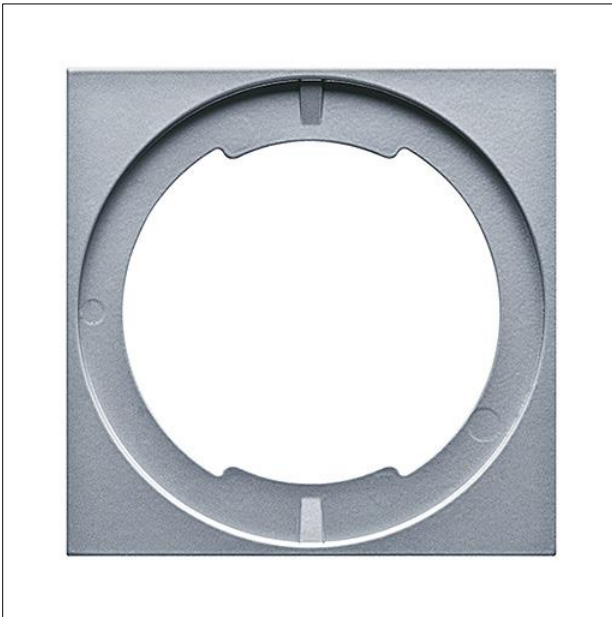

Abdeckrahmen

Abdeckrahmen zur Montage auf RESCLITE und VOYAGER Star Einbauleuchten; in Kombination mit der RESCLITE PRO Wandeinbau-Variante (MRWR) auch geeignet zum Einbau in den quadratischen Wandausschnitt von RESCLITE C Wandeinbauleuchten; Aluminiumdruckguss; Abmessungen: 90 x 90 x 4 mm; silber