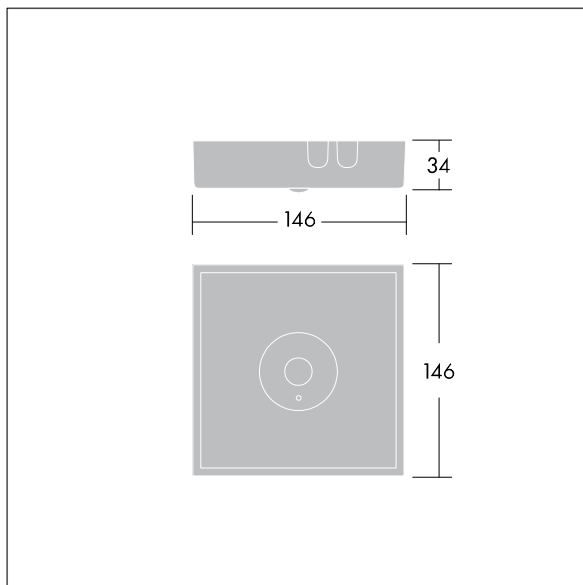

## Voyager Star

Leistungsstarke LED-Anbau-Notlichtleuchte. Einzelbatterie-Leuchte, manueller Test (3 Stunden). Optik: Anti-Panik.. Gehäuse: Aluminiumdruckguss, weiß (ähnlich RAL9016) pulverbeschichtet. Elektrische Einheit: galvanisiert. Linse: Polycarbonat (PC). IP40, Decken-Anbauleuchte. Leuchte kann rasch ohne Werkzeuge montiert und gewartet werden. Stromanschluss (230 V) über max. 2,5mm<sup>2</sup>-Kabel, Durchgangsverdrahtung möglich. Wärmeableiter für optimales Wärmemanagement. Dauerschaltung: +5°C bis +30°C, Bereitschaftsschaltung: +5°C bis +35°C; Spannungsversorgung: 220-240 V AC (+/- 10%), 50-60 Hz Komplett inklusive LEDs..

Leuchten Leistung: 4 W  
Abmessungen: 146 x 146 x 34 mm  
Gewicht: 1 kg

TLG\_VSTR\_F\_MSC\_side\_ExD\_ANT\_WH.jpg

TLG\_VYLD\_M\_MCE AREA.wmf

Die mit \* gekennzeichneten Werte sind Bemessungswerte. Thorn setzt bewährte und geprüfte Komponenten von führenden Lieferanten ein. Dennoch kann es bei einzelnen LEDs während ihrer Nennlebensdauer vereinzelt zu technologisch bedingten Ausfällen kommen. Laut internationalen Standards besteht für den Nominallichtstrom und die Anschlusslast eine Toleranz von  $\pm 10\%$ . Die Werte gelten, wenn nicht anders angegeben, für eine Umgebungstemperatur von 25°C.