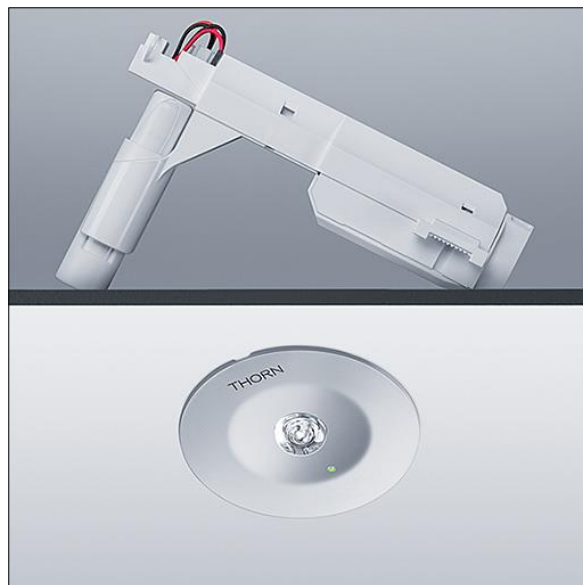

Voyager Star

96548986 VOYAGER STAR MRCR ANT E3 SR

THORN

Voyager Star

Leistungsstarke LED-Einbau-Notlichtleuchte.
Einzelbatterie-Leuchte, manueller Test (3 Stunden). Optik: Anti-Panik.. Gehäuse: Aluminiumdruckguss, silbergrau (ähnlich RAL9006) pulverbeschichtet. Vorschaltgerätebox zum Deckeneinbau: IP20_IP40, Decken-Einbauleuchte für 68 mm Deckenausschnitt und Deckenstärken von 1-25 mm. Linse: Polycarbonat (PC). Leuchte kann rasch ohne Werkzeuge montiert und gewartet werden. Stromanschluss (230 V) über max. 2,5mm²-Kabel, Durchgangsverdrahtung möglich. Wärmeableiter für optimales Wärmemanagement. Dauerschaltung: +5°C bis +25°C, Bereitschaftsschaltung: +5°C bis +30°C; Spannungsversorgung: 220-240 V AC (+/- 10%), 50-60 Hz Einbaumontage möglich in Betoneingießgehäuse (separat zu bestellen). Komplett inklusive LEDs.. Deckenausschnitt Ø 68 mm in Decken mit einer Stärke von 1-25 mm.

Leuchten Leistung: 4 W
Abmessungen: Ø85 x 2 mm
Gewicht: 1 kg

TLG_VSTR_F_MRCR_E3D_ANT_SR.jpg

TLG_VYLD_M_MRE AREA.wmf

Die mit * gekennzeichneten Werte sind Bemessungswerte. Thorn setzt bewährte und geprüfte Komponenten von führenden Lieferanten ein. Dennoch kann es bei einzelnen LEDs während ihrer Nennlebensdauer vereinzelt zu technologisch bedingten Ausfällen kommen. Laut internationalen Standards besteht für den Nominallichtstrom und die Anschlusslast eine Toleranz von $\pm 10\%$. Die Werte gelten, wenn nicht anders angegeben, für eine Umgebungstemperatur von 25°C.