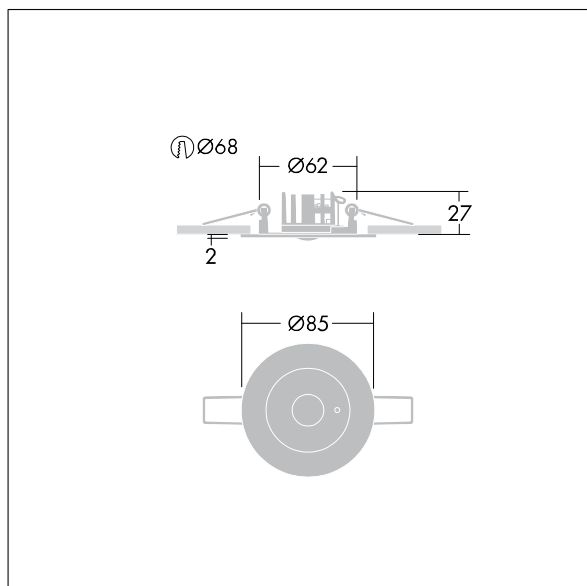

Voyager Star

96548986 VOYAGER STAR MRCR ANT E3 SR

THORN

Voyager Star

Leistungsstarke LED-Einbau-Notlichtleuchte.
Einzelbatterie-Leuchte, manueller Test (3 Stunden). Optik: Anti-Panik.. Gehäuse: Aluminiumdruckguss, silbergrau (ähnlich RAL9006) pulverbeschichtet. Vorschaltgerätebox zum Deckeneinbau: IP20_IP40, Decken-Einbauleuchte für 68 mm Deckenausschnitt und Deckenstärken von 1-25 mm. Linse: Polycarbonat (PC). Leuchte kann rasch ohne Werkzeuge montiert und gewartet werden. Stromanschluss (230 V) über max. 2,5mm²-Kabel, Durchgangsverdrahtung möglich. Wärmeableiter für optimales Wärmemanagement. Dauerschaltung: +5°C bis +25°C, Bereitschaftsschaltung: +5°C bis +30°C; Spannungsversorgung: 220-240 V AC (+/- 10%), 50-60 Hz Einbaumontage möglich in Betoneingießgehäuse (separat zu bestellen). Komplett inklusive LEDs.. Deckenausschnitt Ø 68 mm in Decken mit einer Stärke von 1-25 mm.

Leuchten Leistung: 4 W
Abmessungen: Ø85 x 2 mm
Gewicht: 1 kg

TLG_VSTR_F_MRCR_E3D_ANT_SR.jpg

TLG_VYLD_M_MRE AREA.wmf

Die mit * gekennzeichneten Werte sind Bemessungswerte. Thorn setzt bewährte und geprüfte Komponenten von führenden Lieferanten ein. Dennoch kann es bei einzelnen LEDs während ihrer Nennlebensdauer vereinzelt zu technologisch bedingten Ausfällen kommen. Laut internationalen Standards besteht für den Nominallichtstrom und die Anschlusslast eine Toleranz von $\pm 10\%$. Die Werte gelten, wenn nicht anders angegeben, für eine Umgebungstemperatur von 25°C.