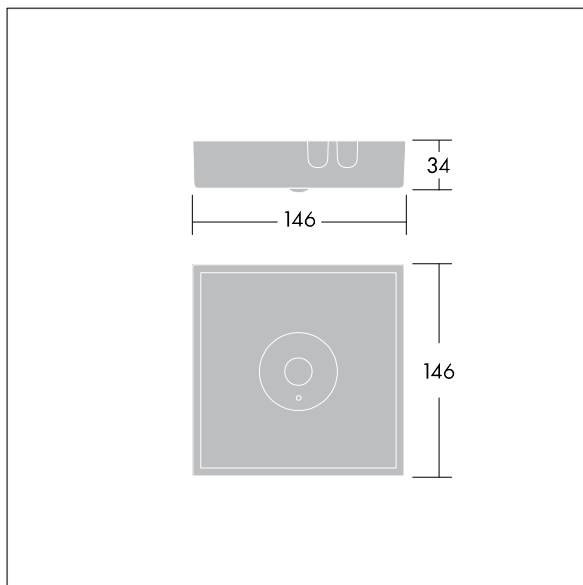

Voyager Star

96548967 VOYAGER STAR MSC SPOT E3 WH

THORN

Voyager Star

Leistungsstarke LED-Anbau-Notlichtleuchte. Einzelbatterie-Leuchte, manueller Test (3 Stunden). Optik: Akzentbeleuchtung.. Gehäuse: Aluminiumdruckguss, weiß (ähnlich RAL9016) pulverbeschichtet. Elektrische Einheit: galvanisiert. Linse: Polycarbonat (PC). IP40, Decken-Anbauleuchte. Leuchte kann rasch ohne Werkzeuge montiert und gewartet werden. Stromanschluss (230 V) über max. 2,5mm²-Kabel, Durchgangsverdrahtung möglich. Wärmeableiter für optimales Wärmemanagement. Dauerschaltung: +5°C bis +30°C, Bereitschaftsschaltung: +5°C bis +35°C; Spannungsversorgung: 220-240 V AC (+/- 10%), 50-60 Hz Komplett inklusive LEDs..

Leuchten Leistung: 4 W
Abmessungen: 146 x 146 x 37 mm
Gewicht: 1 kg

TLG_VSTR_F_MSC_side_ExD_SPOT_WH.jpg

TLG_VYLD_M_MCE SPOT.wmf

Die mit * gekennzeichneten Werte sind Bemessungswerte. Thorn setzt bewährte und geprüfte Komponenten von führenden Lieferanten ein. Dennoch kann es bei einzelnen LEDs während ihrer Nennlebensdauer vereinzelt zu technologisch bedingten Ausfällen kommen. Laut internationalen Standards besteht für den Nominallichtstrom und die Anschlusslast eine Toleranz von $\pm 10\%$. Die Werte gelten, wenn nicht anders angegeben, für eine Umgebungstemperatur von 25°C.