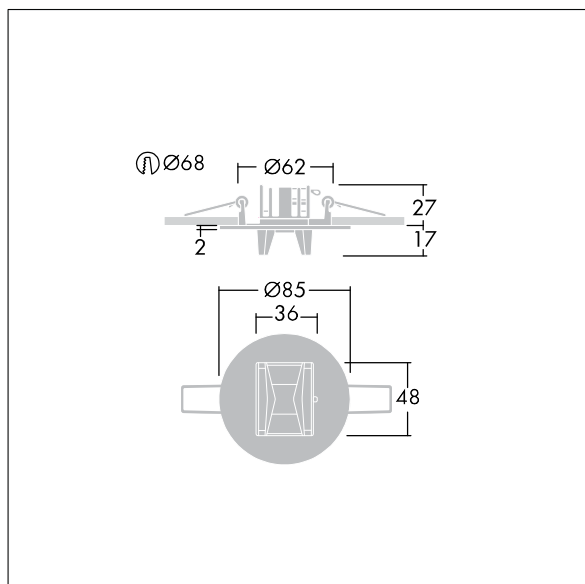

Voyager Star

96548978 VOYAGER STAR MRCR ESC E3 WH

THORN

Voyager Star

Leistungsstarke LED-Einbau-Notlichtleuchte.
Einzelbatterie-Leuchte, manueller Test (3 Stunden). Optik: Fluchtweg.. Gehäuse: Aluminiumdruckguss, weiß (ähnlich RAL9016) pulverbeschichtet. Vorschaltgerätebox zum Deckeneinbau: IP20_IP40, Decken-Einbauleuchte für 68 mm Deckenausschnitt und Deckenstärken von 1-25 mm. Linse: Polycarbonat (PC). Leuchte kann rasch ohne Werkzeuge montiert und gewartet werden. Stromanschluss (230 V) über max. 2,5mm²-Kabel, Durchgangsverdrahtung möglich. Wärmeableiter für optimales Wärmemanagement. Dauerschaltung: +5°C bis +25°C, Bereitschaftsschaltung: +5°C bis +30°C; Spannungsversorgung: 220-240 V AC (+/- 10%), 50-60 Hz Einbaumontage möglich in Betoneinbaugeschäube (separat zu bestellen). Komplett inklusive LEDs.. Deckenausschnitt Ø 68 mm in Decken mit einer Stärke von 1-25 mm.

Leuchten Leistung: 4 W
Abmessungen: Ø85 x 2 mm
Gewicht: 1 kg

TLG_VSTR_F_MRCR_E3D_ESC_WH.jpg

TLG_VYLD_M_MRE ROUTE.wmf

Die mit * gekennzeichneten Werte sind Bemessungswerte. Thorn setzt bewährte und geprüfte Komponenten von führenden Lieferanten ein. Dennoch kann es bei einzelnen LEDs während ihrer Nennlebensdauer vereinzelt zu technologisch bedingten Ausfällen kommen. Laut internationalen Standards besteht für den Nominallichtstrom und die Anschlusslast eine Toleranz von $\pm 10\%$. Die Werte gelten, wenn nicht anders angegeben, für eine Umgebungstemperatur von 25°C.