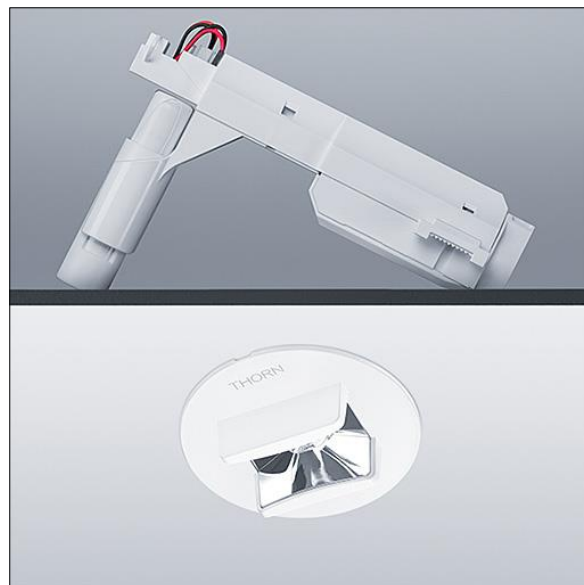

Voyager Star

96548978 VOYAGER STAR MRCR ESC E3 WH

THORN

Voyager Star

Leistungsstarke LED-Einbau-Notlichtleuchte.
Einzelbatterie-Leuchte, manueller Test (3 Stunden). Optik: Fluchtweg.. Gehäuse: Aluminiumdruckguss, weiß (ähnlich RAL9016) pulverbeschichtet. Vorschaltgerätebox zum Deckeneinbau: IP20_IP40, Decken-Einbauleuchte für 68 mm Deckenausschnitt und Deckenstärken von 1-25 mm. Linse: Polycarbonat (PC). Leuchte kann rasch ohne Werkzeuge montiert und gewartet werden. Stromanschluss (230 V) über max. 2,5mm²-Kabel, Durchgangsverdrahtung möglich. Wärmeableiter für optimales Wärmemanagement. Dauerschaltung: +5°C bis +25°C, Bereitschaftsschaltung: +5°C bis +30°C; Spannungsversorgung: 220-240 V AC (+/- 10%), 50-60 Hz Einbaumontage möglich in Betoneinbaugeschäube (separat zu bestellen). Komplett inklusive LEDs.. Deckenausschnitt Ø 68 mm in Decken mit einer Stärke von 1-25 mm.

Leuchten Leistung: 4 W
Abmessungen: Ø85 x 2 mm
Gewicht: 1 kg

TLG_VSTR_F_MRCR_E3D_ESC_WH.jpg

TLG_VYLD_M_MRE ROUTE.wmf

Die mit * gekennzeichneten Werte sind Bemessungswerte. Thorn setzt bewährte und geprüfte Komponenten von führenden Lieferanten ein. Dennoch kann es bei einzelnen LEDs während ihrer Nennlebensdauer vereinzelt zu technologisch bedingten Ausfällen kommen. Laut internationalen Standards besteht für den Nominallichtstrom und die Anschlusslast eine Toleranz von $\pm 10\%$. Die Werte gelten, wenn nicht anders angegeben, für eine Umgebungstemperatur von 25°C.