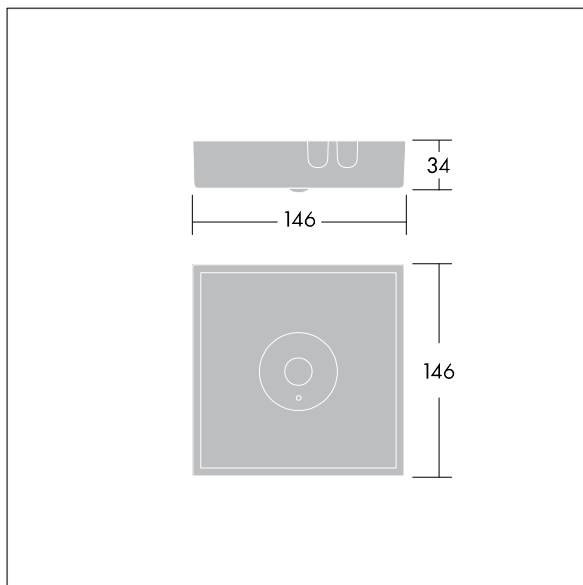

Voyager Star

96548982 VOYAGER STAR MSC ANT E3 SR

THORN

Voyager Star

Leistungsstarke LED-Anbau-Notlichtleuchte. Einzelbatterie-Leuchte, manueller Test (3 Stunden). Optik: Anti-Panik.. Gehäuse: Aluminiumdruckguss, silbergrau (ähnlich RAL9006) pulverbeschichtet. Elektrische Einheit: galvanisiert. Linse: Polycarbonat (PC). IP40, Decken-Anbauleuchte. Leuchte kann rasch ohne Werkzeuge montiert und gewartet werden. Stromanschluss (230 V) über max. 2,5mm²-Kabel, Durchgangsverdrahtung möglich. Wärmeableiter für optimales Wärmemanagement. Dauerschaltung: +5°C bis +30°C, Bereitschaftsschaltung: +5°C bis +35°C; Spannungsversorgung: 220-240 V AC (+/- 10%), 50-60 Hz Komplett inklusive LEDs..

Leuchten Leistung: 4 W
Abmessungen: 146 x 146 x 34 mm
Gewicht: 1 kg

TLG_VSTR_F_MSC_side_ExD_ANT_SR.jpg

TLG_VYLD_M_MCE AREA.wmf

Die mit * gekennzeichneten Werte sind Bemessungswerte. Thorn setzt bewährte und geprüfte Komponenten von führenden Lieferanten ein. Dennoch kann es bei einzelnen LEDs während ihrer Nennlebensdauer vereinzelt zu technologisch bedingten Ausfällen kommen. Laut internationalen Standards besteht für den Nominallichtstrom und die Anschlusslast eine Toleranz von $\pm 10\%$. Die Werte gelten, wenn nicht anders angegeben, für eine Umgebungstemperatur von 25°C.