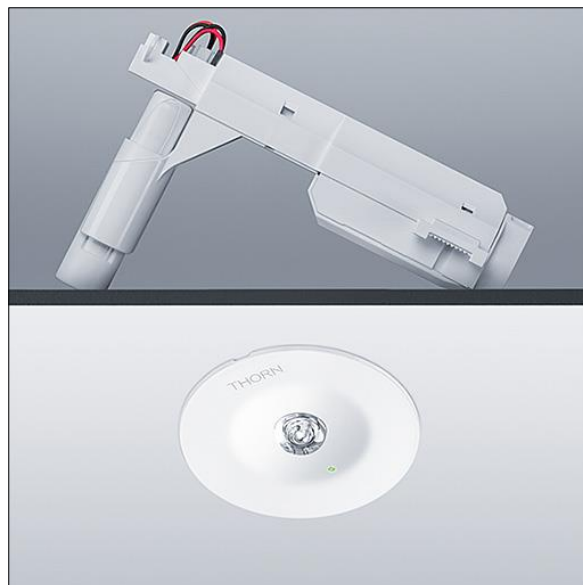

Voyager Star

96548988 VOYAGER STAR MRCR ANT E3 WH

THORN

Voyager Star

Leistungsstarke LED-Einbau-Notlichtleuchte. Einzelbatterie-Leuchte, manueller Test (3 Stunden). Optik: Anti-Panik.. Gehäuse: Aluminiumdruckguss, weiß (ähnlich RAL9016) pulverbeschichtet. Vorschaltgerätebox zum Deckeneinbau.. IP20_IP40, Decken-Einbauleuchte für 68 mm Deckenausschnitt und Deckenstärken von 1-25 mm. Linse: Polycarbonat (PC). Leuchte kann rasch ohne Werkzeuge montiert und gewartet werden. Stromanschluss (230 V) über max. 2,5mm²-Kabel, Durchgangsverdrahtung möglich. Wärmeableiter für optimales Wärmemanagement. Dauerschaltung: +5°C bis +25°C, Bereitschaftsschaltung: +5°C bis +30°C; Spannungsversorgung: 220-240 V AC (+/- 10%), 50-60 Hz Einbaumontage möglich in Betoneinbaugeschäube (separat zu bestellen). Komplett inklusive LEDs.. Deckenausschnitt Ø 68 mm in Decken mit einer Stärke von 1-25 mm.

Leuchten Leistung: 4 W
Abmessungen: Ø85 x 2 mm
Gewicht: 1 kg

TLG_VSTR_F_MRCR_E3D_ANT_WH.jpg

TLG_VYLD_M_MRE AREA.wmf

Die mit * gekennzeichneten Werte sind Bemessungswerte. Thorn setzt bewährte und geprüfte Komponenten von führenden Lieferanten ein. Dennoch kann es bei einzelnen LEDs während ihrer Nennlebensdauer vereinzelt zu technologisch bedingten Ausfällen kommen. Laut internationalen Standards besteht für den Nominallichtstrom und die Anschlusslast eine Toleranz von $\pm 10\%$. Die Werte gelten, wenn nicht anders angegeben, für eine Umgebungstemperatur von 25°C.