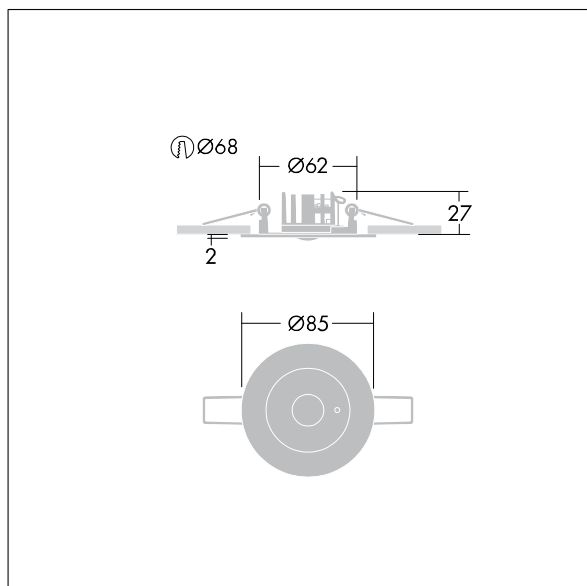

Voyager Star

96548988 VOYAGER STAR MRCR ANT E3 WH

THORN

Voyager Star

Leistungsstarke LED-Einbau-Notlichtleuchte. Einzelbatterie-Leuchte, manueller Test (3 Stunden). Optik: Anti-Panik.. Gehäuse: Aluminiumdruckguss, weiß (ähnlich RAL9016) pulverbeschichtet. Vorschaltgerätebox zum Deckeneinbau.. IP20_IP40, Decken-Einbauleuchte für 68 mm Deckenausschnitt und Deckenstärken von 1-25 mm. Linse: Polycarbonat (PC). Leuchte kann rasch ohne Werkzeuge montiert und gewartet werden. Stromanschluss (230 V) über max. 2,5mm²-Kabel, Durchgangsverdrahtung möglich. Wärmeableiter für optimales Wärmemanagement. Dauerschaltung: +5°C bis +25°C, Bereitschaftsschaltung: +5°C bis +30°C; Spannungsversorgung: 220-240 V AC (+/- 10%), 50-60 Hz Einbaumontage möglich in Betoneinbaugeschäube (separat zu bestellen). Komplett inklusive LEDs.. Deckenausschnitt Ø 68 mm in Decken mit einer Stärke von 1-25 mm.

Leuchten Leistung: 4 W
Abmessungen: Ø85 x 2 mm
Gewicht: 1 kg

TLG_VSTR_F_MRCR_E3D_ANT_WH.jpg

TLG_VYLD_M_MRE AREA.wmf

Die mit * gekennzeichneten Werte sind Bemessungswerte. Thorn setzt bewährte und geprüfte Komponenten von führenden Lieferanten ein. Dennoch kann es bei einzelnen LEDs während ihrer Nennlebensdauer vereinzelt zu technologisch bedingten Ausfällen kommen. Laut internationalen Standards besteht für den Nominallichtstrom und die Anschlusslast eine Toleranz von $\pm 10\%$. Die Werte gelten, wenn nicht anders angegeben, für eine Umgebungstemperatur von 25°C.