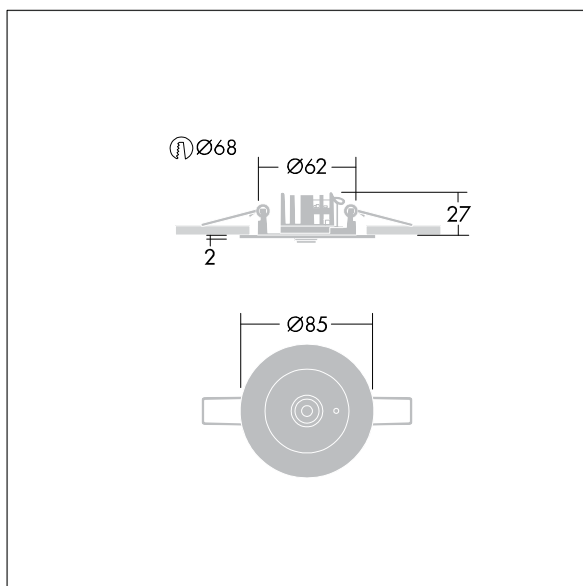

### Voyager Star

Leistungsstarke LED-Einbau-Notlichtleuchte.  
Einzelbatterie-Leuchte, manueller Test (3 Stunden). Optik: Akzentbeleuchtung.. Gehäuse: Aluminiumdruckguss, silbergrau (ähnlich RAL9006) pulverbeschichtet.  
Vorschaltgerätebox zum Deckeneinbau: IP20\_IP40, Decken-Einbauleuchte für 68 mm Deckenausschnitt und Deckenstärken von 1-25 mm. Linse: Polycarbonat (PC).  
Leuchte kann rasch ohne Werkzeuge montiert und gewartet werden. Stromanschluss (230 V) über max. 2, 5mm<sup>2</sup>-Kabel, Durchgangsverdrahtung möglich.  
Wärmeableiter für optimales Wärmemanagement.  
Dauerschaltung: +5°C bis +25°C, Bereitschaftsschaltung: +5°C bis +30°C; Spannungsversorgung: 220-240 V AC (+/- 10%), 50-60 Hz Einbaumontage möglich in Betoneingießgehäuse (separat zu bestellen). Komplet inklusive LEDs.. Deckenausschnitt Ø 68 mm in Decken mit einer Stärke von 1-25 mm.

Leuchten Leistung: 4 W  
Abmessungen: Ø85 x 28 mm  
Gewicht: 1 kg

TLG\_VSTR\_F\_MRCR\_E3D\_SPOT\_SR.jpg

TLG\_VYLD\_M\_MRE SPOT.wmf

Die mit \* gekennzeichneten Werte sind Bemessungswerte. Thorn setzt bewährte und geprüfte Komponenten von führenden Lieferanten ein. Dennoch kann es bei einzelnen LEDs während ihrer Nennlebensdauer vereinzelt zu technologisch bedingten Ausfällen kommen. Laut internationalen Standards besteht für den Nominallichtstrom und die Anschlusslast eine Toleranz von  $\pm 10\%$ . Die Werte gelten, wenn nicht anders angegeben, für eine Umgebungstemperatur von 25°C.