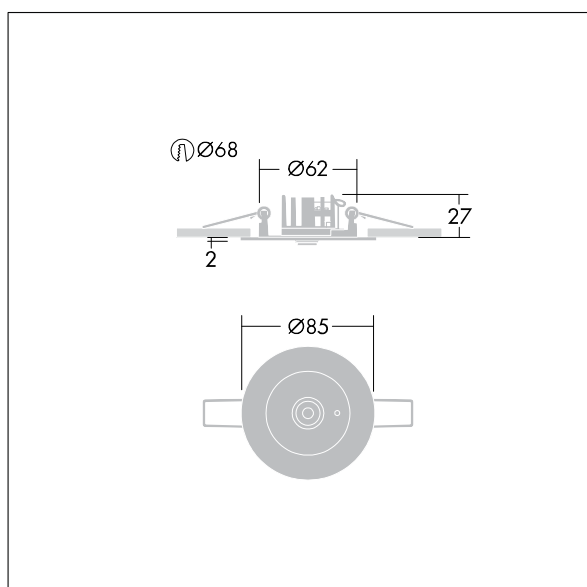

Voyager Star

96548994 VOYAGER STAR MRRCR SPOT E3 WH

THORN

Voyager Star

Leistungsstarke LED-Einbau-Notlichtleuchte. Einzelbatterie-Leuchte, manueller Test (3 Stunden). Optik: Akzentbeleuchtung.. Gehäuse: Aluminiumdruckguss, weiß (ähnlich RAL9016) pulverbeschichtet. Vorschaltgerätebox zum Deckeneinbau: IP20_IP40, Decken-Einbauleuchte für 68 mm Deckenausschnitt und Deckenstärken von 1-25 mm. Linse: Polycarbonat (PC). Leuchte kann rasch ohne Werkzeuge montiert und gewartet werden. Stromanschluss (230 V) über max. 2,5mm²-Kabel, Durchgangsverdrahtung möglich. Wärmeableiter für optimales Wärmemanagement. Dauerschaltung: +5°C bis +25°C, Bereitschaftsschaltung: +5°C bis +30°C; Spannungsversorgung: 220-240 V AC (+/- 10%), 50-60 Hz Einbaumontage möglich in Betoneingießgehäuse (separat zu bestellen). Komplett inklusive LEDs.. Deckenausschnitt Ø 68 mm in Decken mit einer Stärke von 1-25 mm.

Leuchten Leistung: 4 W
Abmessung: Ø85 x 28 mm
Gewicht: 1 kg

TLG_VSTR_F_MRRCR_E3D_SPOT_WH.jpg

TLG_VYLD_M_MRE SPOT.wmf

Die mit * gekennzeichneten Werte sind Bemessungswerte. Thorn setzt bewährte und geprüfte Komponenten von führenden Lieferanten ein. Dennoch kann es bei einzelnen LEDs während ihrer Nennlebensdauer vereinzelt zu technologisch bedingten Ausfällen kommen. Laut internationalen Standards besteht für den Nominallichtstrom und die Anschlusslast eine Toleranz von $\pm 10\%$. Die Werte gelten, wenn nicht anders angegeben, für eine Umgebungstemperatur von 25°C.