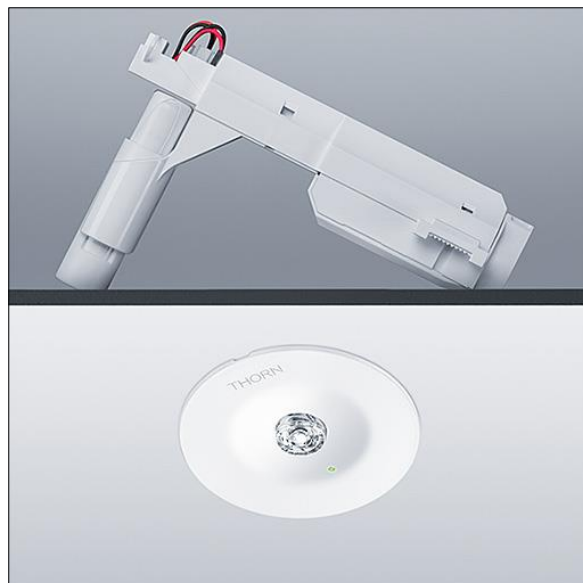

Voyager Star

96548994 VOYAGER STAR MRRCR SPOT E3 WH

THORN

Voyager Star

Leistungsstarke LED-Einbau-Notlichtleuchte. Einzelbatterie-Leuchte, manueller Test (3 Stunden). Optik: Akzentbeleuchtung.. Gehäuse: Aluminiumdruckguss, weiß (ähnlich RAL9016) pulverbeschichtet. Vorschaltgerätebox zum Deckeneinbau: IP20_IP40, Decken-Einbauleuchte für 68 mm Deckenausschnitt und Deckenstärken von 1-25 mm. Linse: Polycarbonat (PC). Leuchte kann rasch ohne Werkzeuge montiert und gewartet werden. Stromanschluss (230 V) über max. 2,5mm²-Kabel, Durchgangsverdrahtung möglich. Wärmeableiter für optimales Wärmemanagement. Dauerschaltung: +5°C bis +25°C, Bereitschaftsschaltung: +5°C bis +30°C; Spannungsversorgung: 220-240 V AC (+/- 10%), 50-60 Hz Einbaumontage möglich in Betoneingießgehäuse (separat zu bestellen). Komplett inklusive LEDs.. Deckenausschnitt Ø 68 mm in Decken mit einer Stärke von 1-25 mm.

Leuchten Leistung: 4 W
Abmessung: Ø85 x 28 mm
Gewicht: 1 kg

TLG_VSTR_F_MRRCR_E3D_SPOT_WH.jpg

TLG_VYLD_M_MRE SPOT.wmf

Die mit * gekennzeichneten Werte sind Bemessungswerte. Thorn setzt bewährte und geprüfte Komponenten von führenden Lieferanten ein. Dennoch kann es bei einzelnen LEDs während ihrer Nennlebensdauer vereinzelt zu technologisch bedingten Ausfällen kommen. Laut internationalen Standards besteht für den Nominallichtstrom und die Anschlusslast eine Toleranz von $\pm 10\%$. Die Werte gelten, wenn nicht anders angegeben, für eine Umgebungstemperatur von 25°C.