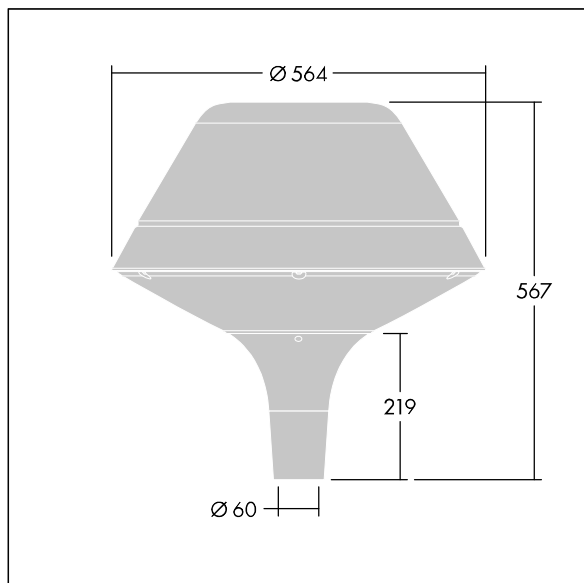

Plurio

Plurio Direkt: Eine dekorative LED-Leuchte zur Mastaufsatzmontage. Lichtverteilung: radial symmetrisch. LED-Treiber mit 18 LEDs, betrieben bei 350mA. Schutzklasse I, IP66, IK08. Sockel: Aluminium, gegossen, pulverbeschichtet in silbergrau. Leuchtengehäuse: Originalform, Aluminium, texturiert in silbergrau. Diffusor: Polycarbonat (PC), klar, UV-stabilisiert, mit Blendschutzprismen. Direkte, auf der Linse basierende Optik mit internem Reflektor. Ausgestattet mit 50% Leistungsreduktionsschaltung, aktiviert 3 Std. vor und 5 Std. nach einer berechneten Mitternacht. Kann bei der Installation mit einem leicht zugänglichen internen Schalter bzw. Kabel-Klemme deaktiviert werden. Inklusive LED-Modul mit 4000K. Mastaufsatzmontage auf Ø60mm Mastzopf

Streulichtemissionen von unter 1 %.

Abmessungen: Ø564 x 567 mm

Leuchten Leistung: 21 W

Leuchten Lichtstrom: 2577 lm

Leuchten Lichtausbeute: 123 lm/W

Gewicht: 9,5 kg

Windangriffsfläche: 0.199 m²

TLG_PLRL_F_DOC_GY.jpg