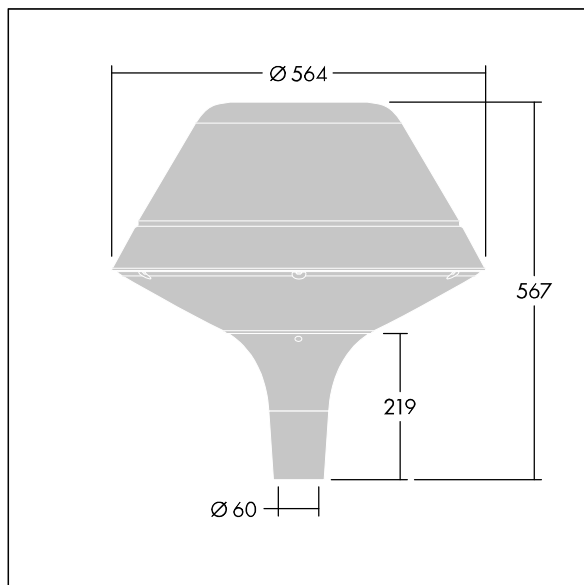

Plurio

Plurio Direkt: Eine dekorative LED-Leuchte zur Mastaufsatzmontage. Lichtverteilung: radial symmetrisch. LED-Treiber mit 18 LEDs, betrieben bei 350mA. Schutzklasse II, IP66, IK08. Sockel: Aluminium, gegossen, pulverbeschichtet in silbergrau. Leuchtengehäuse: Originalform, Aluminium, texturiert in silbergrau. Diffusor: Polycarbonat (PC), klar, UV-stabilisiert, mit Blendschutzprismen. Direkte, auf der Linse basierende Optik mit internem Reflektor. Ausgestattet mit 50% Leistungsreduktionsschaltung, aktiviert 3 Std. vor und 5 Std. nach einer berechneten Mitternacht. Kann bei der Installation mit einem leicht zugänglichen internen Schalter bzw. Kabelklemme deaktiviert werden. Inklusive LED-Modul mit 4000K. Mastaufsatzmontage auf Ø60mm Mastzopf

Streulichtemissionen von unter 1 %.

Abmessungen: Ø564 x 567 mm

Leuchten Leistung: 21 W

Leuchten Lichtstrom: 2577 lm

Leuchten Lichtausbeute: 123 lm/W

Gewicht: 9,5 kg

Windangriffsfläche: 0.199 m²

TLG_PLRL_F_DOC_GY.jpg