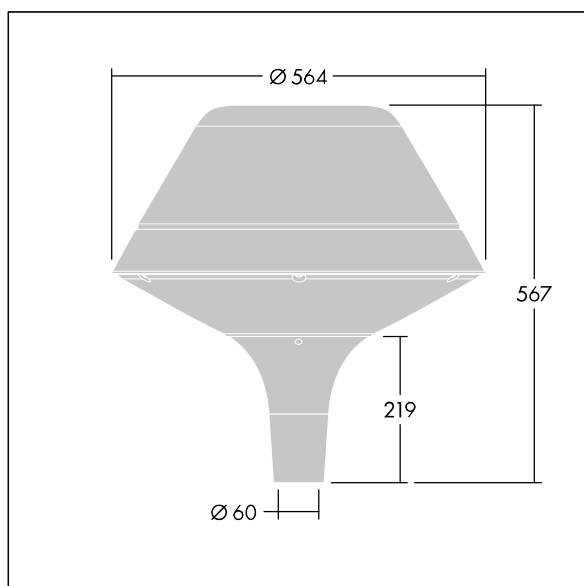

### Plurio

Plurio Direkt: Eine dekorative LED-Leuchte zur Mastaufsatzmontage. Lichtverteilung: radial symmetrisch. LED-Treiber mit 18 LEDs, betrieben bei 700mA. Schutzklasse I, IP66, IK08. Sockel: Aluminium, gegossen, pulverbeschichtet in silbergrau. Leuchtengehäuse: Originalform, Aluminium, texturiert in silbergrau. Diffusor: Polycarbonat (PC), klar, UV-stabilisiert, mit Blendschutzprismen. Direkte, auf der Linse basierende Optik mit internem Reflektor. Ausgestattet mit 50% Leistungsreduktionsschaltung, aktiviert 3 Std. vor und 5 Std. nach einer berechneten Mitternacht. Kann bei der Installation mit einem leicht zugänglichen internen Schalter bzw. Kabel-Klemme deaktiviert werden. Inklusive LED-Modul mit 4000K. Mastaufsatzmontage auf Ø60mm Mastzopf

Streulichtemissionen von unter 1 %.

Abmessungen: Ø564 x 567 mm

Leuchten Leistung: 39 W

Leuchten Lichtstrom: 4724 lm

Leuchten Lichtausbeute: 121 lm/W

Gewicht: 9,5 kg

Windangriffsfläche: 0.199 m<sup>2</sup>

TLG\_PLRL\_F\_DOC\_GY.jpg