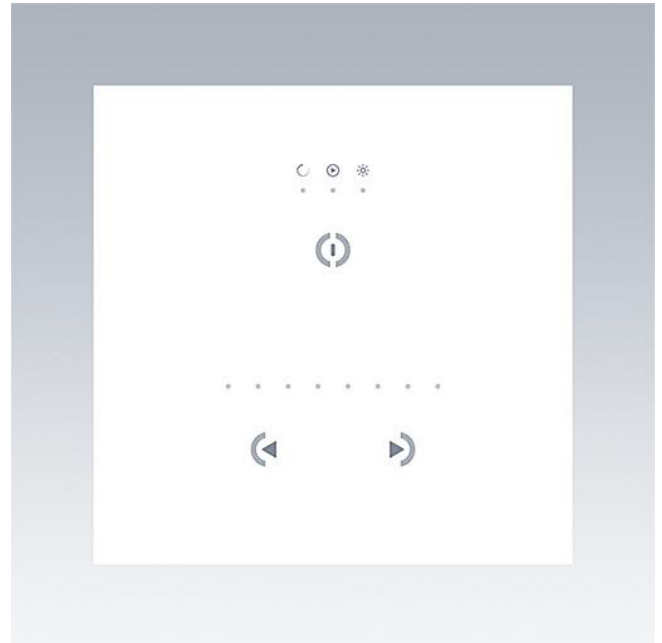

### DMX-Touchscreen weiß zur Wandmontage

Art.Nr. 96261599

#### Anwendung

Berührungsempfindliche, programmierbare DMX-Steuerung aus Glas für den Innenbereich

#### Planungshinweise

Die Sensa DMX-Steuerung mit Touchscreen besitzt drei berührungsempfindliche Tasten zur Steuerung von Farbe, Szeneneinstellung und Intensität. 1 Port steht für externe Trigger zur Verfügung

#### Funktionsbeschreibung

Der Sensa DMX TS ist ein autonomer DMX-Controller mit weißer oder schwarzer Glasfront, zur Steuerung von bis zu 128 DMX-Kanälen und Aufruf von bis zu 24 dynamischen oder statischen Szenen.