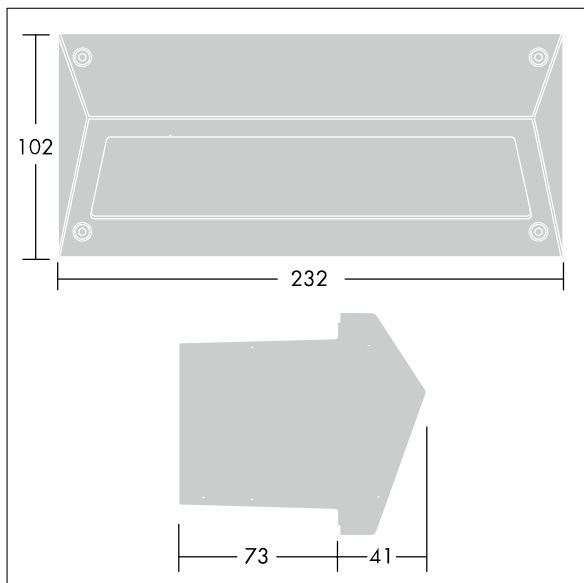

### Linn

Visorrahmen für Linn-Leuchte, rechteckig.

TLG\_LINN\_F\_RCTVISPDB.jpg

TLG\_LINN\_M\_LDRCTEXVS.wmf

Die mit \* gekennzeichneten Werte sind Bemessungswerte. Die Werte gelten, wenn nicht anders angegeben, für eine Umgebungstemperatur von 25°C.