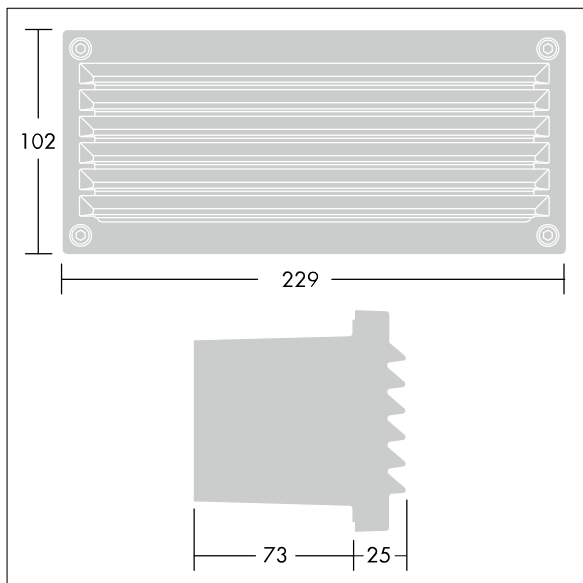

Linn

96262136 LINN RCT GRID FRAME

THORN

Linn

Rasterrahmen für Linn-Leuchte, rechteckig.

TLG_LINN_F_RCTGRID.jpg

TLG_LINN_M_LDRCTGRID.wmf

Die mit * gekennzeichneten Werte sind Bemessungswerte. Die Werte gelten, wenn nicht anders angegeben, für eine Umgebungstemperatur von 25°C.