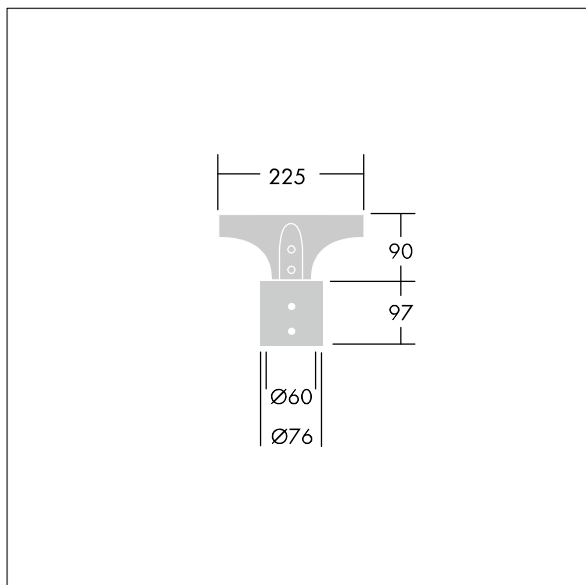

Olsys Street

96262297 <OLSYS1 MLE 60MA

THORN

Olsys Street

Montagezubehör für Olsys Street-Leuchten.

TLG_OSYS_F_2MTPADPTPDB2.jpg

TLG_OSYS_M_96262297MLE60MA.wmf

Die mit * gekennzeichneten Werte sind Bemessungswerte. Die Werte gelten, wenn nicht anders angegeben, für eine Umgebungstemperatur von 25°C.