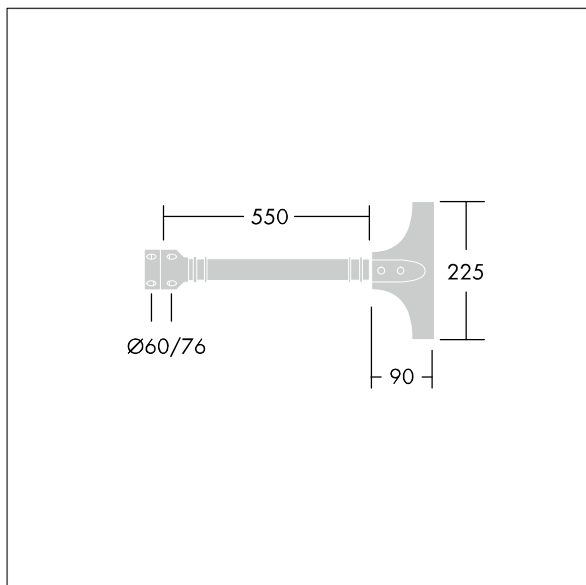

Olsys Street

96262300 OLSYS1 BRA 500MM MTP

THORN

Olsys Street

Einzelausleger, für Olsys 1-Leuchte(n). Vollständig mit Leuchtenadapter(n). Aus Aluminium, pulverbeschichtet RAL9006.

TLG_OSYS_F_1BRAPDB.jpg

TLG_OSYS_M_96262300BRA500MMPT.wmf

Die mit * gekennzeichneten Werte sind Bemessungswerte. Die Werte gelten, wenn nicht anders angegeben, für eine Umgebungstemperatur von 25°C.

Die Produkte von Thorn Lighting unterliegen einer kontinuierlichen Weiterentwicklung. Wir behalten uns vor, ohne weitere Publikation technische oder formale Änderungen an unseren Produkten vorzunehmen.