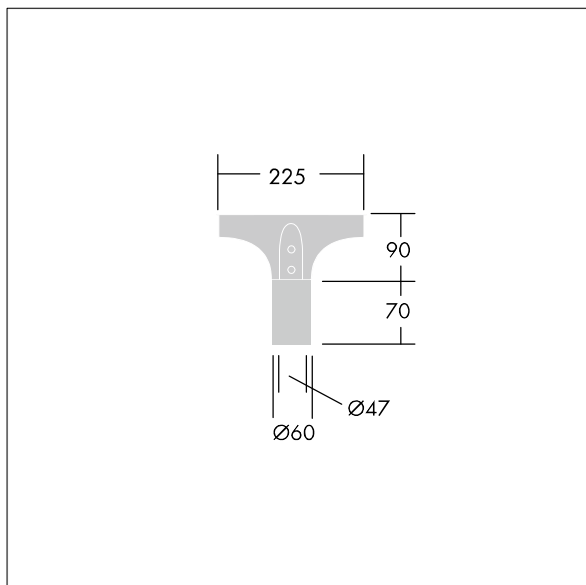

Olsys Street

96262302 OLSYS1 MLE 47MA

THORN

Olsys Street

Montagezubehör für Olsys Street-Leuchten.

TLG_OSYS_F_1CURV2.jpg

TLG_OSYS_M_96262302_OLSYS1 MLE 47MA.wmf

Die mit * gekennzeichneten Werte sind Bemessungswerte. Die Werte gelten, wenn nicht anders angegeben, für eine Umgebungstemperatur von 25°C.