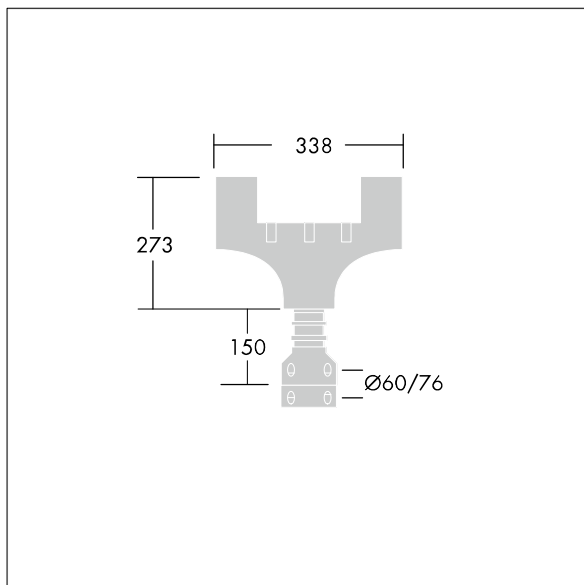

Olsys Area

96262304 OLSYS2 MTP 60/76

THORN

Olsys Area

Zubehör zur Mastaufsatzmontage, Einzel, für 60- oder 76-mm-Mastadapter. Vollständig mit Olsys 2 Leuchtenadapter (n). Aus Aluminium, pulverbeschichtet RAL9006.

TLG_OSYS_F_2STRLIT.jpg

TLG_OSYS_M_96262304MTP60-76.wmf

Die mit * gekennzeichneten Werte sind Bemessungswerte. Die Werte gelten, wenn nicht anders angegeben, für eine Umgebungstemperatur von 25°C.

Die Produkte von Thorn Lighting unterliegen einer kontinuierlichen Weiterentwicklung. Wir behalten uns vor, ohne weitere Publikation technische oder formale Änderungen an unseren Produkten vorzunehmen.