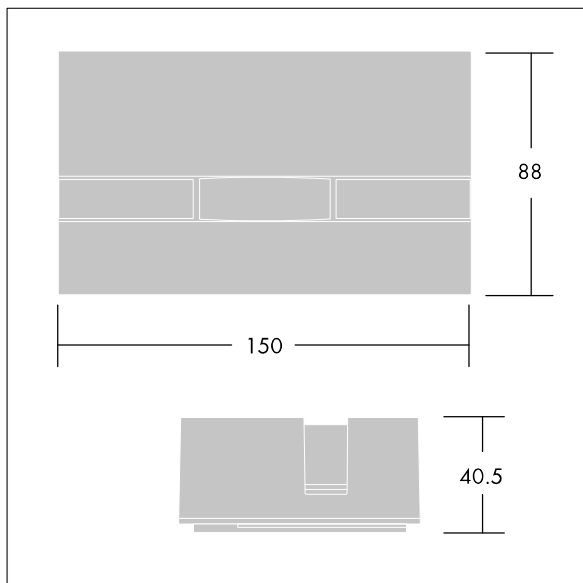

Vioo

96271767 VIOO 1L120 740 LGRY

THORN

Vioo

Kleiner LED-Fluter für die Beleuchtung in Fensterumgebung. 1 LED betrieben mit konstanten 1,2 A.
Gehäuse: Aluminium druckguss (AB47100) sehr hoher Korrosionsschutz, lackiert THORN HELLGRAU. Frontlinse: Polycarbonat (PC). Schutzklasse I, IP65, IK10.
Vorverdrahtet mit 1,5m H05-RNF Kabel. Inklusive LED-Modul mit 4000K

Abmessungen: 150 x 90 x 40 mm
Leuchten Leistung: 4,7 W
Leuchten Lichtstrom: 200 lm
Leuchten Lichtausbeute: 43 lm/W
Gewicht: 0,71 kg

TLG_VIOO_F_PDB.jpg

TLG_VIOO_M_LD1.wmf

Dieses Produkt enthält eine Lichtquelle der Energieeffizienzklasse F.