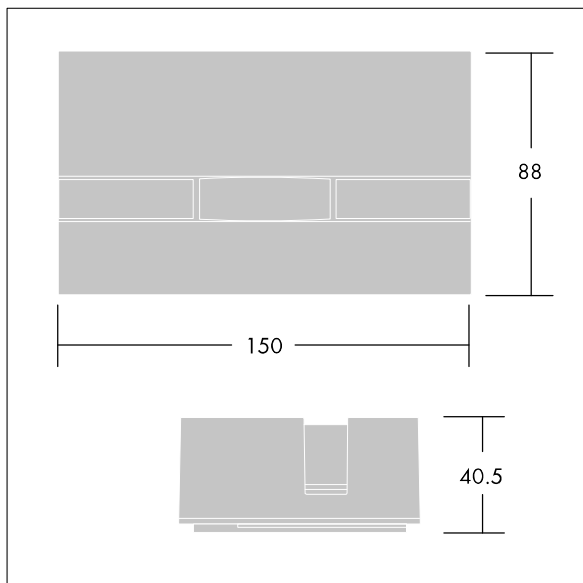

Vioo

96271769 VIOO 1L120 740 ANT

THORN

Vioo

Kleiner LED-Fluter für die Beleuchtung in Fensterumgebung. 1 LED betrieben mit konstanten 1,2 A.
Gehäuse: Aluminium druckguss (AB47100) sehr hoher Korrosionsschutz, lackiert dunkelgrau. Frontlinse: Polycarbonat (PC). Schutzklasse I, IP65, IK10.
Vorverdrahtet mit 1,5m H05-RNF Kabel. Inklusive LED-Modul mit 4000K

Abmessungen: 150 x 90 x 40 mm
Leuchten Leistung: 4,7 W
Leuchten Lichtstrom: 200 lm
Leuchten Lichtausbeute: 43 lm/W
Gewicht: 0,71 kg

TLG_VIOO_F_PDB.jpg

TLG_VIOO_M_LD1.wmf

Dieses Produkt enthält eine Lichtquelle der Energieeffizienzklasse F.