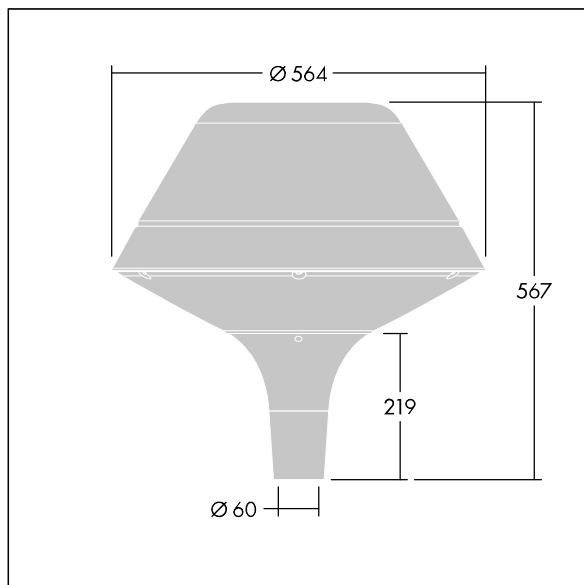

### Plurio

Plurio Direkt: Eine dekorative LED-Leuchte zur Mastaufsatzmontage. Lichtverteilung: radial symmetrisch. LED-Treiber mit 18 LEDs, betrieben bei 1,05A. Schutzklasse I, IP66, IK08. Sockel: Aluminium, gegossen, pulverbeschichtet in silbergrau. Leuchtengehäuse: Originalform, Aluminium, texturiert in silbergrau. Diffusor: Polycarbonat (PC), klar, UV-stabilisiert, mit Blendschutzprismen. Direkte, auf der Linse basierende Optik mit internem Reflektor. Ausgestattet mit 50% Leistungsreduktionsschaltung, aktiviert 3 Std. vor und 5 Std. nach einer berechneten Mitternacht. Kann bei der Installation mit einem leicht zugänglichen internen Schalter bzw. Kabelklemme deaktiviert werden. Inklusive LED-Modul mit 4000K. Mastaufsatzmontage auf Ø60mm Mastzopf

Streulichtemissionen von unter 1 %.

Abmessungen: Ø564 x 567 mm

Leuchten Leistung: 60 W

Leuchten Lichtstrom: 6645 lm

Leuchten Lichtausbeute: 111 lm/W

Gewicht: 9,5 kg

Windangriffsfläche: 0.199 m<sup>2</sup>

TLG\_PLRL\_F\_DOC\_GY.jpg