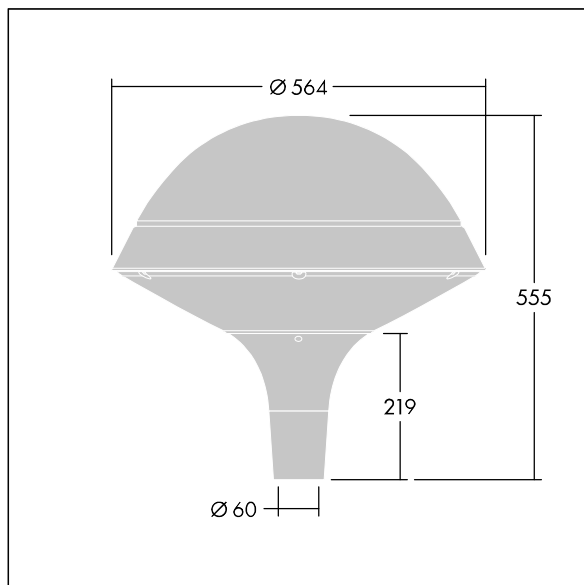

### Plurio

Plurio Direkt: Eine dekorative LED-Leuchte zur Mastaufsatzmontage. Lichtverteilung: radial symmetrisch. LED-Treiber mit 18 LEDs, betrieben bei 1,05A. Schutzklasse II, IP66, IK08. Sockel: Aluminium, gegossen, pulverbeschichtet in silbergrau. Leuchtengehäuse: rundform, Aluminium, texturiert in silbergrau. Diffusor: Polycarbonat (PC), klar, UV-stabilisiert, mit Blendschutzprismen. Direkte, auf der Linse basierende Optik mit internem Reflektor. Ausgestattet mit 50% Leistungsreduktionsschaltung, aktiviert 3 Std. vor und 5 Std. nach einer berechneten Mitternacht. Kann bei der Installation mit einem leicht zugänglichen internen Schalter bzw. Kabel-Klemme deaktiviert werden. Inklusive LED-Modul mit 4000K. Mastaufsatzmontage auf Ø60mm Mastzopf

Streulichtemissionen von unter 1 %.

Abmessungen: Ø564 x 555 mm

Leuchten Leistung: 60 W

Leuchten Lichtstrom: 6645 lm

Leuchten Lichtausbeute: 111 lm/W

Gewicht: 9,5 kg

Windangriffsfläche: 0.191 m<sup>2</sup>

TLG\_PLRL\_F\_DRC\_GY.jpg

TLG\_PLRL\_M\_DRC\_T60.wmf

Dieses Produkt enthält eine Lichtquelle der Energieeffizienzklasse D.

Die mit \* gekennzeichneten Werte sind Bemessungswerte. Thorn setzt bewährte und geprüfte Komponenten von führenden Lieferanten ein. Dennoch kann es bei einzelnen LEDs während ihrer Nennlebensdauer vereinzelt zu technologisch bedingten Ausfällen kommen. Laut internationalen Standards besteht für den Nominallichtstrom und die Anschlusslast eine Toleranz von ± 10 %. Die Werte gelten, wenn nicht anders angegeben, für eine Umgebungstemperatur von 25°C.