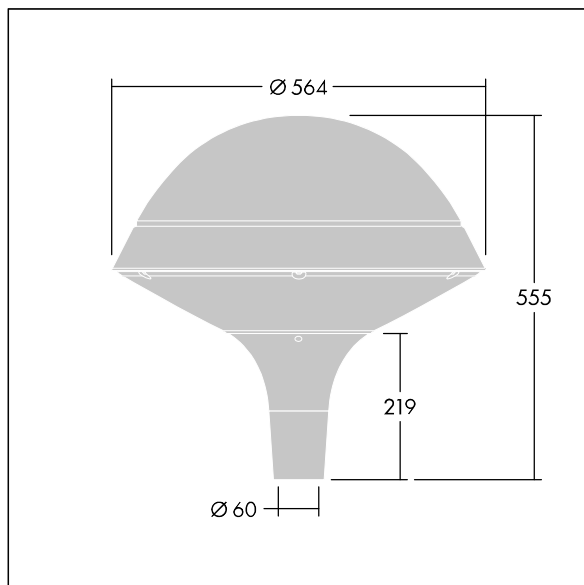

Plurio

Plurio Direkt: Eine dekorative LED-Leuchte zur Mastaufsatzmontage. Lichtverteilung: radial symmetrisch. LED-Treiber mit 18 LEDs, betrieben bei 1,05A. Schutzklasse II, IP66, IK08. Sockel: Aluminium, gegossen, pulverbeschichtet in silbergrau. Leuchtengehäuse: rundform, Aluminium, texturiert in silbergrau. Diffusor: Polycarbonat (PC), klar, UV-stabilisiert, mit Blendschutzprismen. Direkte, auf der Linse basierende Optik mit internem Reflektor. Ausgestattet mit 50% Leistungsreduktionsschaltung, aktiviert 3 Std. vor und 5 Std. nach einer berechneten Mitternacht. Kann bei der Installation mit einem leicht zugänglichen internen Schalter bzw. Kabel-Klemme deaktiviert werden. Inklusive LED-Modul mit 4000K. Mastaufsatzmontage auf Ø60mm Mastzopf

Streulichtemissionen von unter 1 %.

Abmessungen: Ø564 x 555 mm

Leuchten Leistung: 60 W

Leuchten Lichtstrom: 6645 lm

Leuchten Lichtausbeute: 111 lm/W

Gewicht: 9,5 kg

Windangriffsfläche: 0.191 m²

TLG_PLRL_F_DRC_GY.jpg

TLG_PLRL_M_DRC_T60.wmf

Dieses Produkt enthält eine Lichtquelle der Energieeffizienzklasse D.

Die mit * gekennzeichneten Werte sind Bemessungswerte. Thorn setzt bewährte und geprüfte Komponenten von führenden Lieferanten ein. Dennoch kann es bei einzelnen LEDs während ihrer Nennlebensdauer vereinzelt zu technologisch bedingten Ausfällen kommen. Laut internationalen Standards besteht für den Nominallichtstrom und die Anschlusslast eine Toleranz von ± 10 %. Die Werte gelten, wenn nicht anders angegeben, für eine Umgebungstemperatur von 25°C.