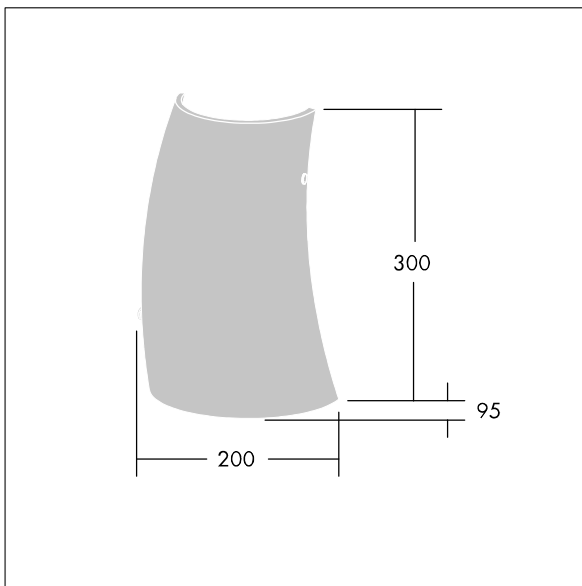

96642920 LYRIC DECO LED1550-830 HFI-X MWA-L OP

Eine stilvolle, geschwungene LED-Leuchte für Wand-Anbau, digital dimmbares DALI-Betriebsgerät. Schutzklasse I, IP20. Diffusor: Glas, opal. Inklusive LED-Modul mit 3000 K

Abmessungen: 200 x 95 x 300 mm
 Leuchten Leistung: 12,4 W
 Leuchten Lichtstrom: 1550 lm
 Leuchten Lichtausbeute: 125 lm/W
 Gewicht: 1,4 kg

TLG_LYRD_F_WALLPDB.jpg

TLG_LYRD_M_DX_AP02.wmf

Dieses Produkt enthält eine Lichtquelle der Energieeffizienzklasse C.