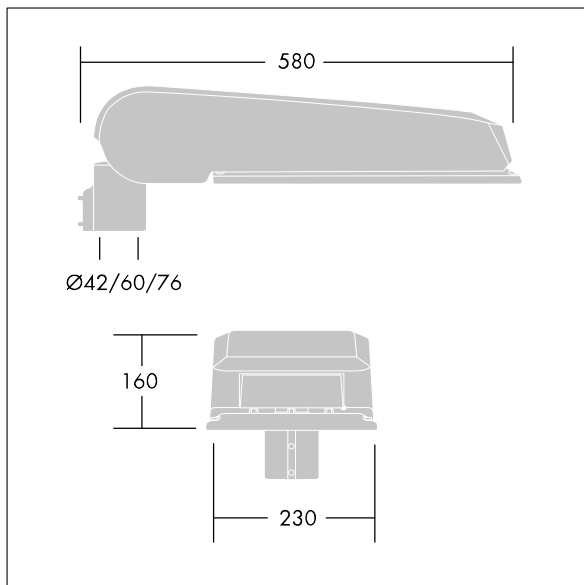

ISO 9223 C5			IP66	IK08					T _a 25
----------------	--	--	------	------	--	--	--	--	-------------------

CiviTEQ

LED-Straßenleuchte, Maxi, mit 72 LEDs, betrieben mit 500mA, Optik: Schmale Straße. Elektronisches, nicht dimmbares Betriebsgerät. Schutzklasse II, IP66, IK08. Gehäuse: Aluminium (EN AC-44300)druckguss, pulverbeschichtet in THORN HELLGRAU, strukturiert (ähnlich RAL 9006 / AKZO 150). Abdeckung: Glas, flach, gehärtet. Schrauben: Edelstahl, Ecolubric®-behandelt. Lieferung mit Mastadapter (Ø 60 mm), der zur Mastaufsatzmontage (0°/5°/10° Neigung) oder Mastansatzmontage (-20°/-15°/-10°/-5°/0° Neigung) verwendet werden kann. Ausgestattet mit 50% Leistungsreduktionsschaltung, aktiviert 3 Std. vor und 5 Std. nach einer berechneten Mitternacht. Kann bei der Installation mit einem leicht zugänglichen internen Schalter bzw. Kabelklemme deaktiviert werden. Inklusive LED-Modul mit 4000K Überspannungsschutz: 10 kV Einzelimpuls Gleichtakt und 8 kV Multipuls Gleichtakt und 6 kV Multipuls Differentialtakt. Falls permanent ein DALI-System angeschlossen ist: 6 kV Multipuls Gleich- und Differentialtakt.

TLG_CTEQ_F_LMTP72LEDPDB.jpg

Abmessungen: 580 x 230 x 160 mm
Leuchten Leistung: 104,8 W
Leuchten Lichtstrom: 17588 lm
Leuchten Lichtausbeute: 168 lm/W
Gewicht: 9,6 kg
Windangriffsfläche: 0.115 m²

TLG_CETQ_M_L.wmf