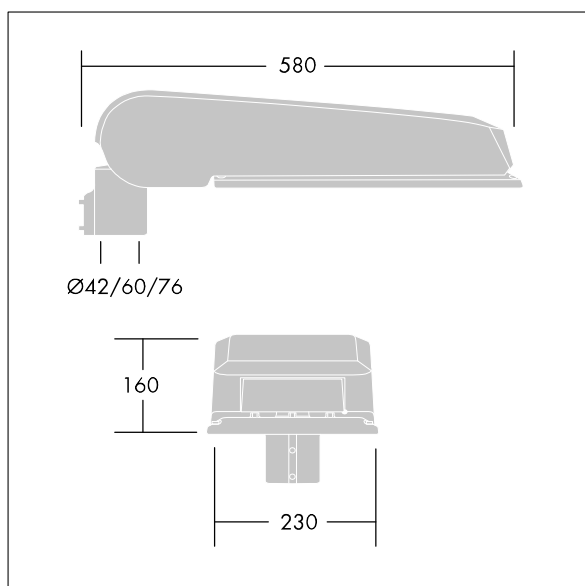

CiviTEQ

LED-Straßenleuchte, Maxi, mit 72 LEDs, betrieben mit 700mA, Optik: Schmale Straße. Elektronisches, nicht dimmbares Betriebsgerät. Schutzklasse II, IP66, IK08. Gehäuse: Aluminium (EN AC-44300)druckguss, pulverbeschichtet in THORN HELLGRAU, strukturiert (ähnlich RAL 9006 / AKZO 150). Abdeckung: Glas, flach, gehärtet. Schrauben: Edelstahl, Ecolubric®-behandelt. Lieferung mit Mastadapter (Ø 60 mm), der zur Mastaufsatzmontage (0°/5°/10° Neigung) oder Mastansatzmontage (-20°/-15°/-10°/-5°/0° Neigung) verwendet werden kann. Ausgestattet mit 50% Leistungsreduktionsschaltung, aktiviert 3 Std. vor und 5 Std. nach einer berechneten Mitternacht. Kann bei der Installation mit einem leicht zugänglichen internen Schalter bzw. Kabelklemme deaktiviert werden. Inklusive LED-Modul mit 4000K Überspannungsschutz: 10 kV Einzelimpuls Gleichtakt und 8 kV Multipuls Gleichtakt und 6 kV Multipuls Differentialtakt. Falls permanent ein DALI-System angeschlossen ist: 6 kV Multipuls Gleich- und Differentialtakt.

TLG_CTEQ_F_LMTP72LEDPDB.jpg

Abmessungen: 580 x 230 x 160 mm
 Leuchten Leistung: 147,3 W
 Leuchten Lichtstrom: 23222 lm
 Leuchten Lichtausbeute: 158 lm/W
 Gewicht: 9,6 kg
 Windangriffsfläche: 0.115 m²

TLG_CETQ_M_L.wmf