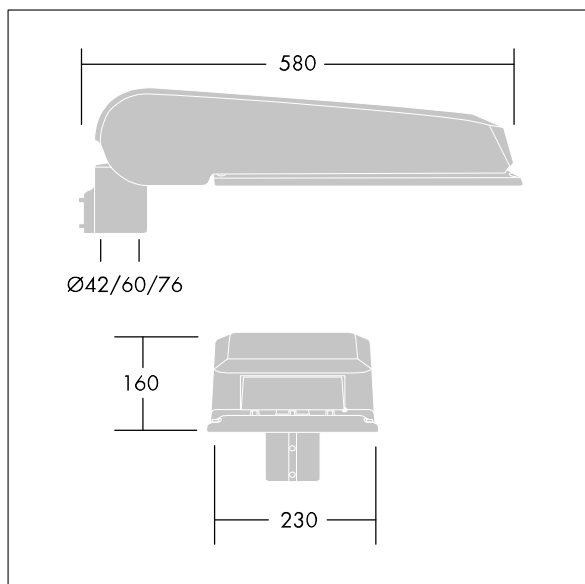

## CiviTEQ

LED-Straßenleuchte, Maxi, mit 48 LEDs, betrieben mit 700mA, Optik: Anliegerstraße, Komfort. Elektronisches, nicht dimmbares Betriebsgerät. Schutzklasse II, IP66, IK08. Gehäuse: Aluminium (EN AC-44300)druckguss, pulverbeschichtet in THORN HELLGRAU, strukturiert (ähnlich RAL 9006 / AKZO 150). Abdeckung: Glas, flach, gehärtet. Schrauben: Edelstahl, Ecolubric®-behandelt. Lieferung mit Mastadapter (Ø 60 mm), der zur Mastaufsatzmontage (0°/5°/10° Neigung) oder Mastansatzmontage (-20°/-15°/-10°/-5°/0° Neigung) verwendet werden kann. Ausgestattet mit 50% Leistungsreduktionsschaltung, aktiviert 3 Std. vor und 5 Std. nach einer berechneten Mitternacht. Kann bei der Installation mit einem leicht zugänglichen internen Schalter bzw. Kabelklemme deaktiviert werden. Inklusive LED-Modul mit 4000K Überspannungsschutz: 10 kV Einzelimpuls Gleichtakt und 8 kV Multipuls Gleichtakt und 6 kV Multipuls Differentialtakt. Falls permanent ein DALI-System angeschlossen ist: 6 kV Multipuls Gleich- und Differentialtakt.

TLG\_CTEQ\_F\_LMTP72LEDPDB.jpg

Abmessungen: 580 x 230 x 160 mm  
 Leuchten Leistung: 100,7 W  
 Leuchten Lichtstrom: 15578 lm  
 Leuchten Lichtausbeute: 155 lm/W  
 Gewicht: 9,6 kg  
 Windangriffsfläche: 0.115 m<sup>2</sup>