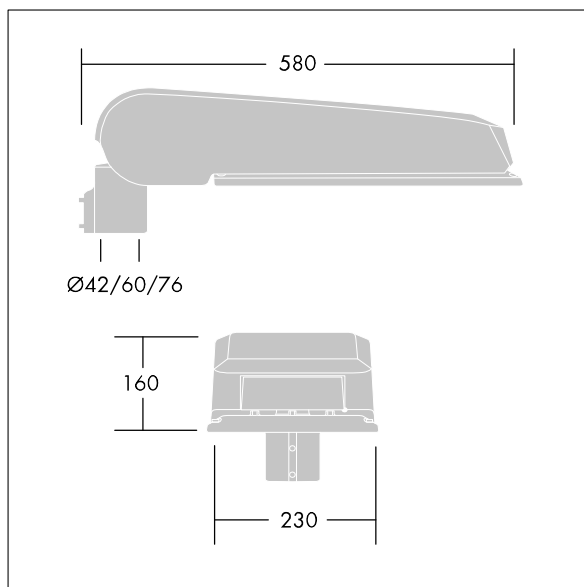

CivITEQ

LED-Straßenleuchte, Maxi, mit 48 LEDs, betrieben mit 700mA, Optik: Extrem breite Anliegerstraße, Komfort. Elektronisches, nicht dimmbares Betriebsgerät. Schutzklasse II, IP66, IK08. Gehäuse: Aluminium (EN AC-44300)druckguss, pulverbeschichtet in THORN HELLGRAU, strukturiert (ähnlich RAL 9006 / AKZO 150). Abdeckung: Glas, flach, gehärtet. Schrauben: Edelstahl, Ecolubric®-behandelt. Lieferung mit Mastadapter (Ø 60 mm), der zur Mastaufsatzmontage (0°/5°/10° Neigung) oder Mastansatzmontage (-20°/-15°/-10°/-5°/0° Neigung) verwendet werden kann. Ausgestattet mit 50% Leistungsreduktionsschaltung, aktiviert 3 Std. vor und 5 Std. nach einer berechneten Mitternacht. Kann bei der Installation mit einem leicht zugänglichen internen Schalter bzw. Kabelklemme deaktiviert werden. Inklusive LED-Modul mit 4000K Überspannungsschutz: 10 kV Einzelimpuls Gleichtakt und 8 kV Multipuls Gleichtakt und 6 kV Multipuls Differentialtakt. Falls permanent ein DALI-System angeschlossen ist: 6 kV Multipuls Gleich- und Differentialtakt.

TLG_CTEQ_F_LMTP72LEDPDB.jpg

Abmessungen: 580 x 230 x 160 mm
 Leuchten Leistung: 100,7 W
 Leuchten Lichtstrom: 15065 lm
 Leuchten Lichtausbeute: 150 lm/W
 Gewicht: 9,6 kg
 Windangriffsfläche: 0.115 m²

TLG_CETQ_M_L.wmf