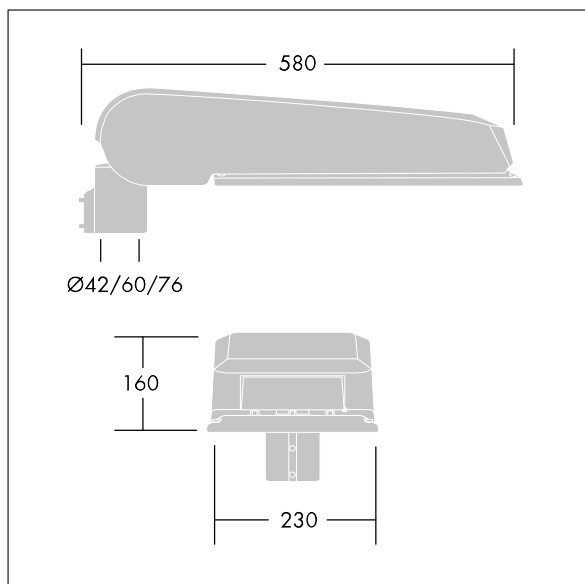

CiviTEQ

LED-Straßenleuchte, Maxi, mit 60 LEDs, betrieben mit 350mA, Optik: Extrem breite Anliegerstraße, Komfort. Elektronisches, nicht dimmbares Betriebsgerät. Schutzklasse II, IP66, IK08. Gehäuse: Aluminium (EN AC-44300)druckguss, pulverbeschichtet in THORN HELLGRAU, strukturiert (ähnlich RAL 9006 / AKZO 150). Abdeckung: Glas, flach, gehärtet. Schrauben: Edelstahl, Ecolubric®-behandelt. Lieferung mit Mastadapter (Ø 60 mm), der zur Mastaufsatzmontage (0°/5°/10° Neigung) oder Mastansatzmontage (-20°/-15°/-10°/-5°/0° Neigung) verwendet werden kann. Ausgestattet mit 50% Leistungsreduktionsschaltung, aktiviert 3 Std. vor und 5 Std. nach einer berechneten Mitternacht. Kann bei der Installation mit einem leicht zugänglichen internen Schalter bzw. Kabelklemme deaktiviert werden. Inklusive LED-Modul mit 4000K Überspannungsschutz: 10 kV Einzelimpuls Gleichtakt und 8 kV Multipuls Gleichtakt und 6 kV Multipuls Differentialtakt. Falls permanent ein DALI-System angeschlossen ist: 6 kV Multipuls Gleich- und Differentialtakt.

TLG_CTEQ_F_LMTP72LEDPDB.jpg

Abmessungen: 580 x 230 x 160 mm
 Leuchten Leistung: 62 W
 Leuchten Lichtstrom: 10225 lm
 Leuchten Lichtausbeute: 165 lm/W
 Gewicht: 9,6 kg
 Windangriffsfläche: 0.115 m²

TLG_CETQ_M_L.wmf