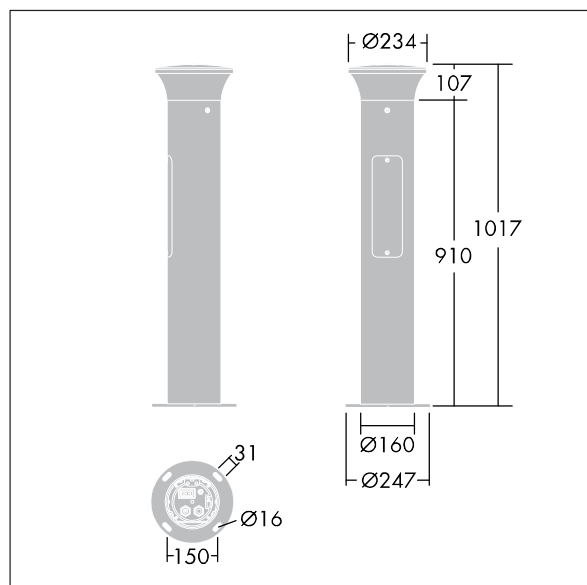

Thor Pollerleuchte

THORN

96273274 TR B S 10L35 BPSW 740 RGB R/S CL1 MPL

ISO 9223 C5	IP66	IK10	⊕	CE				T _a 25
----------------	------	------	---	----	---	---	---	-------------------

Thor Pollerleuchte

Elegante, vandalensichere Pollerleuchte, engstrahlend, radial symmetrisch, mit leistungsstarker Optik.
Elektronisches, nicht dimmbares Betriebsgerät. IP66, Schutzklasse I. Mast und Sockel: Aluminium (EW AW 6060). Leuchtendach: Aluminiumdruckguss (EN AC 44300). Diffuser: Polycarbonat (PC) klar, UV-stabilisiert. Vorschaltgerätebox: Polycarbonat (PC). Farbe von Leuchtgehäuse und Mast: Aluminiumpulverbeschichtet THORN DUNKELGRAU, Strukturiert, (ähnlich DB 703/AKZO900). RGB: Wahl der Farbe des dekorativen LED-Bandes im Leuchtenkopf, einfach durch Revisionsklappe. Ausgestattet mit 50% Leistungsreduktionsschaltung, aktiviert 3 Std. vor und 5 Std. nach einer berechneten Mitternacht. Kann bei der Installation mit einem leicht zugänglichen internen Schalter bzw. Kabelklemme deaktiviert werden. Montagefertige, vorverdrahtete Leuchte. Kabelübergangskasten ist erforderlich und separat zu bestellen.

Flanschmontage: 4 x Ankerbolzen M14 (separat zu bestellen), Montageabstand: 150mm

Abmessungen: 160 x 160 x 1017 mm
Leuchten Leistung: 11,8 W
Gewicht: 7,7 kg

TLG_ADLB_F_SLIMG.jpg

TLG_ADLB_M_SLIM.wmf

Dieses Produkt enthält eine Lichtquelle der Energieeffizienzklasse D.

Die mit * gekennzeichneten Werte sind Bemessungswerte. Thorn setzt bewährte und geprüfte Komponenten von führenden Lieferanten ein. Dennoch kann es bei einzelnen LEDs während ihrer Nennlebensdauer vereinzelt zu technologisch bedingten Ausfällen kommen. Laut internationalen Standards besteht für den Nominallichtstrom und die Anschlusslast eine Toleranz von $\pm 10\%$. Die Werte gelten, wenn nicht anders angegeben, für eine Umgebungstemperatur von 25°C.