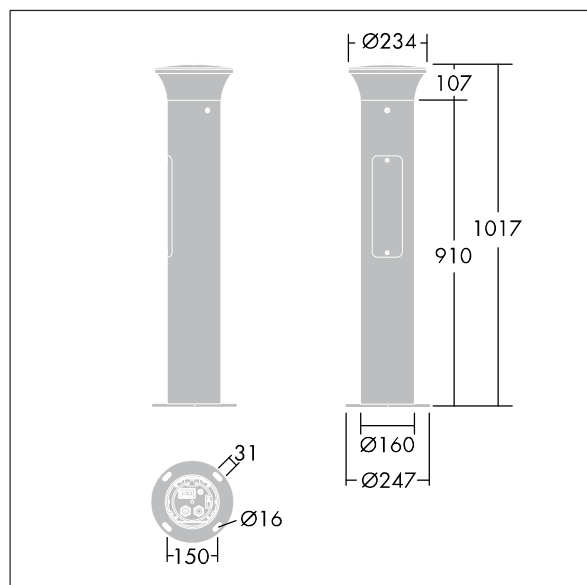

Thor Pollerleuchte

THORN

96273274 TR B S 10L35 BPSW 740 RGB R/S CL1 MPL

ISO 9223 C5	IP66	IK10	⊕	CE				T _a 25
----------------	------	------	---	----	---	---	---	-------------------

Thor Pollerleuchte

Elegante, vandalensichere Pollerleuchte, engstrahlend, radial symmetrisch, mit leistungsstarker Optik.
Elektronisches, nicht dimmbares Betriebsgerät. IP66, Schutzklasse I. Mast und Sockel: Aluminium (EW AW 6060). Leuchtendach: Aluminiumdruckguss (EN AC 44300). Diffuser: Polycarbonat (PC) klar, UV-stabilisiert. Vorschaltgerätebox: Polycarbonat (PC). Farbe von Leuchtgehäuse und Mast: Aluminiumpulverbeschichtet THORN DUNKELGRAU, Strukturiert, (ähnlich DB 703/AKZO900). RGB: Wahl der Farbe des dekorativen LED-Bandes im Leuchtenkopf, einfach durch Revisionsklappe. Ausgestattet mit 50% Leistungsreduktionsschaltung, aktiviert 3 Std. vor und 5 Std. nach einer berechneten Mitternacht. Kann bei der Installation mit einem leicht zugänglichen internen Schalter bzw. Kabelklemme deaktiviert werden. Montagefertige, vorverdrahtete Leuchte. Kabelübergangskasten ist erforderlich und separat zu bestellen.

Flanschmontage: 4 x Ankerbolzen M14 (separat zu bestellen), Montageabstand: 150mm

Abmessungen: 160 x 160 x 1017 mm
Leuchten Leistung: 11,8 W
Gewicht: 7,7 kg

TLG_ADLB_F_SLIMG.jpg

TLG_ADLB_M_SLIM.wmf

Dieses Produkt enthält eine Lichtquelle der Energieeffizienzklasse D.

Die mit * gekennzeichneten Werte sind Bemessungswerte. Thorn setzt bewährte und geprüfte Komponenten von führenden Lieferanten ein. Dennoch kann es bei einzelnen LEDs während ihrer Nennlebensdauer vereinzelt zu technologisch bedingten Ausfällen kommen. Laut internationalen Standards besteht für den Nominallichtstrom und die Anschlusslast eine Toleranz von $\pm 10\%$. Die Werte gelten, wenn nicht anders angegeben, für eine Umgebungstemperatur von 25°C.

© Thorn Lighting

Thor Pollerleuchte

96273274 TR B S 10L35 BPSW 740 RGB R/S CL1 MPL

THORN