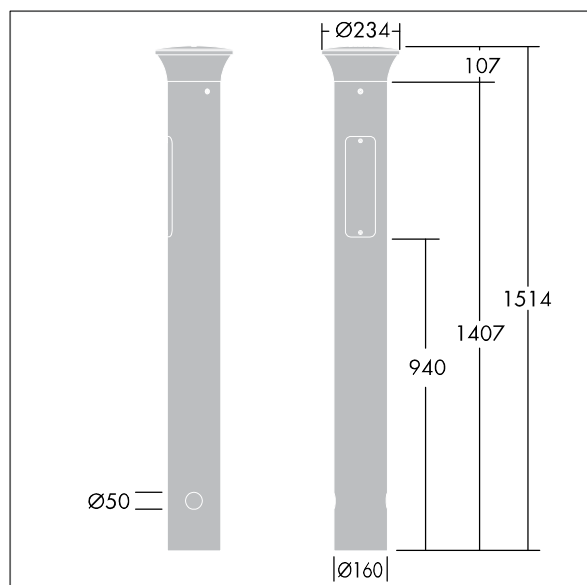

Thor Pollerleuchte

THORN

96273303 TR B S 10L35 BPSW 730 RGB ASY CL2 MGR

ISO 9223	C5	IP66	IK10						Ta25
----------	----	------	------	--	--	--	--	--	------

Thor Pollerleuchte

Elegante, vandalensichere Pollerleuchte, engstrahlend, asymmetrisch, mit leistungsstarker Optik. Elektronisches, nicht dimmbares Betriebsgerät. IP66 Schutzklasse II. Mast und Sockel: Aluminium (EW AW 6060). Leuchtendach: Aluminiumdruckguss (EN AC 44300). Diffuser: Polycarbonat (PC) klar, UV-stabilisiert. Vorschaltgerätebox: Polycarbonat (PC). Farbe von Leuchtengehäuse und Mast: Aluminiumpulverbeschichtet THORN DUNKELGRAU, strukturiert (ähnlich DB 703/AKZO 900). RGB: Wahl der Farbe des dekorativen LED-Bandes im Leuchtenkopf, einfach durch Revisionsklappe. Ausgestattet mit 50% Leistungsreduktionsschaltung, aktiviert 3 Std. vor und 5 Std. nach einer berechneten Mitternacht. Kann bei der Installation mit einem leicht zugänglichen internen Schalter bzw. Kabelklemme deaktiviert werden. Montagefertige, vorverdrahtete Leuchte. Kabelübergangskasten ist erforderlich und separat zu bestellen.

Abmessungen: 160 x 160 x 1017 mm
Leuchten Leistung: 11,8 W
Gewicht: 9,3 kg

TLG_ADLB_F_SLIMPDB.jpg

TLG_ADLB_M_SLIM_MRG.wmf

Dieses Produkt enthält eine Lichtquelle der Energieeffizienzklasse D.

Die mit * gekennzeichneten Werte sind Bemessungswerte. Thorn setzt bewährte und geprüfte Komponenten von führenden Lieferanten ein. Dennoch kann es bei einzelnen LEDs während ihrer Nennlebensdauer vereinzelt zu technologisch bedingten Ausfällen kommen. Laut internationalen Standards besteht für den Nominallichtstrom und die Anschlusslast eine Toleranz von $\pm 10\%$. Die Werte gelten, wenn nicht anders angegeben, für eine Umgebungstemperatur von 25°C .

© Thorn Lighting

Thor Pollerleuchte

96273303 TR B S 10L35 BPSW 730 RGB ASY CL2 MGR

THORN