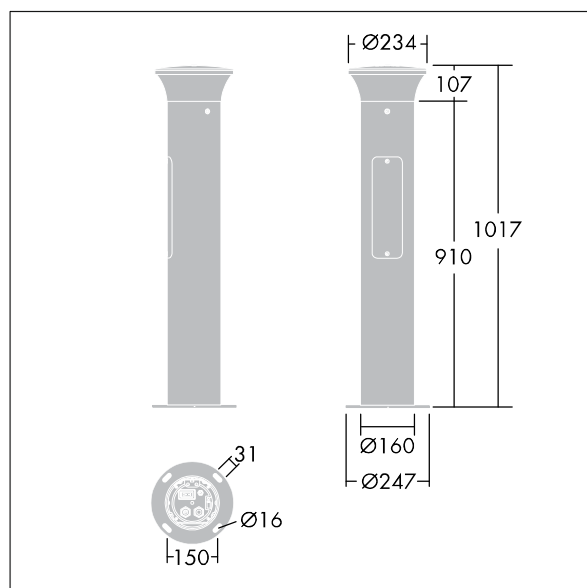

Thor Pollerleuchte

THORN

96273325 TR B S 10L35 SLA 740 RGB ASY CL1 MPL

ISO 9223 C5	IP66	IK10	⊕	CE				T _a 25
----------------	------	------	---	----	-----------------------------------------------------------------------------------	-----------------------------------------------------------------------------------	-----------------------------------------------------------------------------------	-------------------

Thor Pollerleuchte

Elegante, vandalensichere Pollerleuchte, engstrahlend, asymmetrisch, mit leistungsstarker Optik. Elektronisches, nicht dimmbares Betriebsgerät. IP66, Schutzklasse I. Mast und Sockel: Aluminium (EW AW 6060). Leuchtendach: Aluminiumdruckguss (EN AC 44300). Diffuser: Polycarbonat (PC) klar, UV-stabilisiert. Vorschaltgerätebox: Polycarbonat (PC). Farbe von Leuchtengehäuse und Mast: Aluminiumpulverbeschichtet THORN DUNKELGRAU, Strukturiert, (ähnlich DB 703/AKZO900). RGB: Wahl der Farbe des dekorativen LED-Bandes im Leuchtenkopf, einfach durch Revisionsklappe. Montagefertige, vorverdrahtete Leuchte. Kabelübergangskasten ist erforderlich und separat zu bestellen.

Flanschmontage: 4 x Ankerbolzen M14 (separat zu bestellen), Montageabstand: 150mm

Abmessungen: 160 x 160 x 1017 mm
Leuchten Leistung: 11,8 W
Gewicht: 7,7 kg

TLG_ADLB_F_SLIMR.jpg

TLG_ADLB_M_SLIM.wmf

Dieses Produkt enthält eine Lichtquelle der Energieeffizienzklasse D.