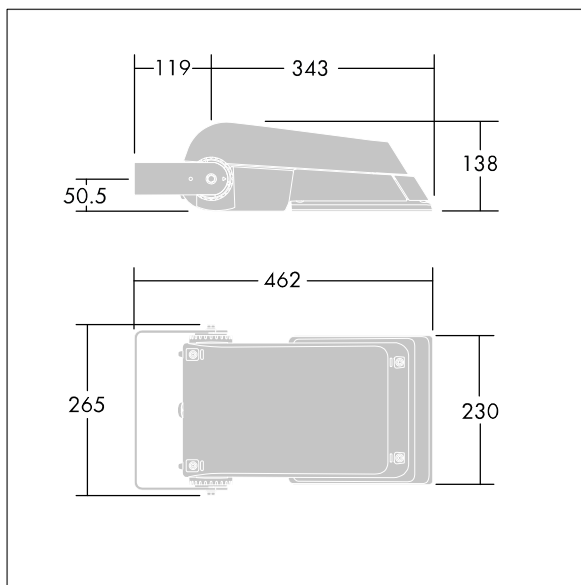

TLG_AFLP_M_SML.wmf

Dieses Produkt enthält Lichtquellen der Energieeffizienzklasse D.

Die mit * gekennzeichneten Werte sind Bemessungswerte. Thorn setzt bewährte und geprüfte Komponenten von führenden Lieferanten ein. Dennoch kann es bei einzelnen LEDs während ihrer Nennlebensdauer vereinzelt zu technologisch bedingten Ausfällen kommen. Laut internationalen Standards besteht für den Nominallichtstrom und die Anschlusslast eine Toleranz von $\pm 10\%$. Die Werte gelten, wenn nicht anders angegeben, für eine Umgebungstemperatur von 25°C.

Die Produkte von Thorn Lighting unterliegen einer kontinuierlichen Weiterentwicklung. Wir behalten uns vor, ohne weitere Publikation technische oder formale Änderungen an unseren Produkten vorzunehmen.

© Thorn Lighting