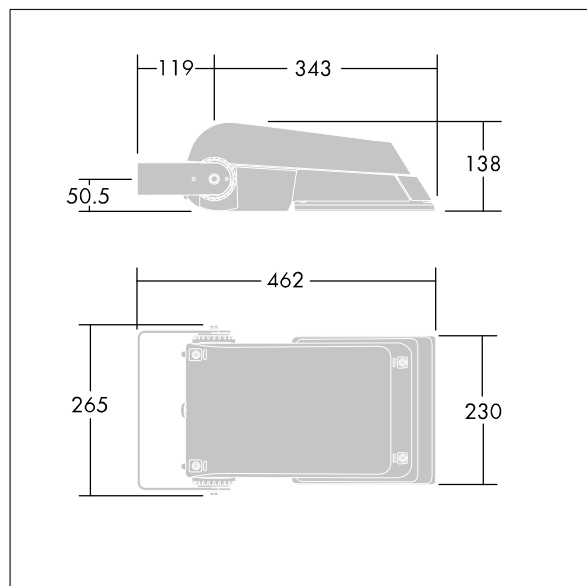

Areaflood Pro

THORN

96644741 AFP S 24L50-740 A5 HFX CL2 GY

ISO 9223 C5		IP66	IK08					Ta-25 +35
----------------	--	------	------	--	--	--	--	--------------

Areaflood Pro

Kompakter, leichter LED-Universalflutlichtstrahler für flächige Beleuchtung. Gehäuse: Mini. Vorschaltgerät: LED-Konverter konfiguriert für DALI-Steuerung über zusätzliche Kabel, für 24 LEDs bei 500mA. Lichtverteilung: asymmetrisch 50°. IP66, IK08, Schutzklasse II. Gehäuse: Aluminium (EN AC-44300)druckguss, pulverbeschichtet in THORN HELLGRAU, strukturiert (ähnlich RAL 9006 / AKZO 150).. Abdeckung: Glas, gehärtet, 4mm stark. Umlegbarer Befestigungsbügel enthalten. Inklusive LED-Modul mit 4000K.

Abmessungen: 462 x 265 x 139 mm

Leuchten Leistung: 38 W

Leuchten Lichtstrom: 5718 lm

Leuchten Lichtausbeute: 150 lm/W

Gewicht: 6,2 kg

Windangriffsfläche: 0.05 m²

TLG_AFLP_F_SMALLPDB.jpg

TLG_AFLP_M_SML.wmf