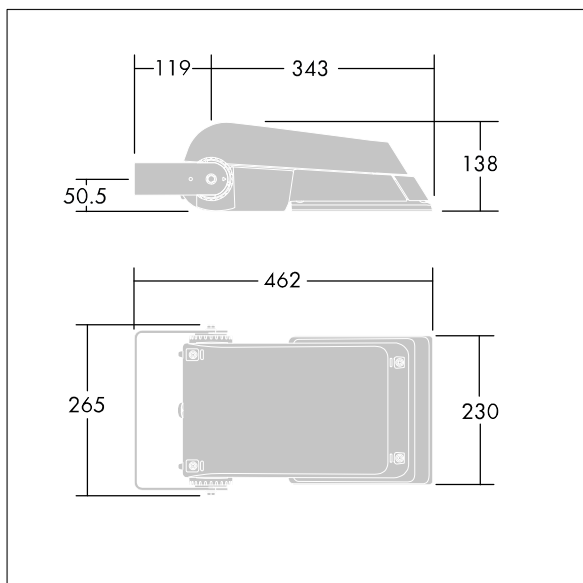

Abmessungen: 462 x 265 x 139 mm  
Leuchten Leistung: 38 W  
Leuchten Lichtstrom: 5792 lm  
Leuchten Lichtausbeute: 152 lm/W  
Gewicht: 6,16 kg  
Windangriffsfläche: 0.05 m<sup>2</sup>

TLG\_AFLP\_F\_SMALLPDB.jpg