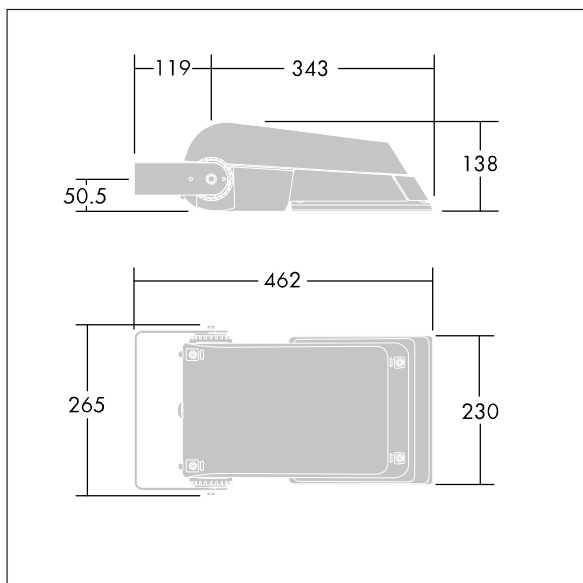

Areaflood Pro

THORN

96644747 AFP S 24L50-740 A6 HFX CL1 GY

Areaflood Pro

Kompakter, leichter LED-Universalflutlichtstrahler für flächige Beleuchtung. Gehäuse: Mini. Vorschaltgerät: LED-Konverter konfiguriert für DALI-Steuerung über zusätzliche Kabel, für 24 LEDs bei 500mA. Lichtverteilung: asymmetrisch 60°. IP66, IK08, Schutzklasse I. Gehäuse: Aluminium (EN AC-44300)druckguss, pulverbeschichtet in THORN HELLGRAU, strukturiert (ähnlich RAL 9006 / AKZO 150).. Abdeckung: Glas, gehärtet, 4mm stark. Umlegbarer Befestigungsbügel enthalten. Inklusive LED-Modul mit 4000K.

Abmessungen: 462 x 265 x 139 mm
Leuchten Leistung: 38 W
Leuchten Lichtstrom: 5792 lm
Leuchten Lichtausbeute: 152 lm/W
Gewicht: 6,16 kg
Windangriffsfläche: 0.05 m²

TLG_AFLP_F_SMALLPDB.jpg

TLG_AFLP_M_SML.wmf