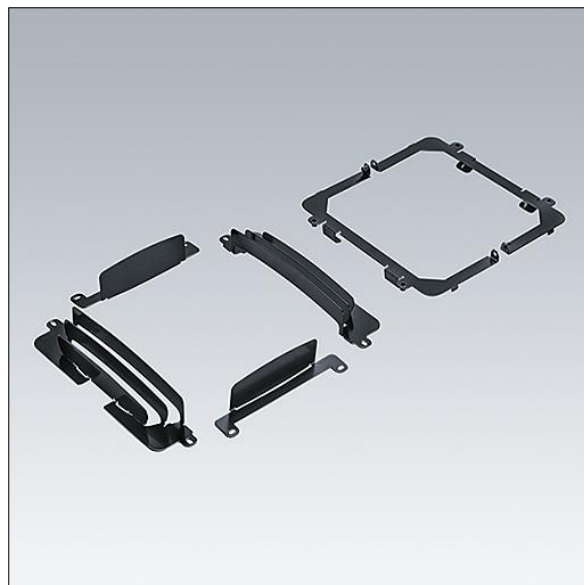

Areaflood Pro

96645108 AFP S LOUVRES F+B

THORN

Areaflood Pro

Rastersatz für Areaflood Pro Mini, mit über 15 Konfigurationen. Der Lichtaustritt kann vorn, hinten, links oder rechts unterbunden werden. Dank des intelligenten Designs können auch alle vier Öffnungen gleichzeitig verschlossen werden. Lässt sich vor oder nach der Montage vor Ort hinzufügen. Gehäusefarbe: THORN SCHWARZ, strukturiert, (ähnlich RAL 9005 / AKZO 200).

TLG_ISRP_F_LV.jpg

Die mit * gekennzeichneten Werte sind Bemessungswerte. Die Werte gelten, wenn nicht anders angegeben, für eine Umgebungstemperatur von 25°C.

Die Produkte von Thorn Lighting unterliegen einer kontinuierlichen Weiterentwicklung. Wir behalten uns vor, ohne weitere Publikation technische oder formale Änderungen an unseren Produkten vorzunehmen.