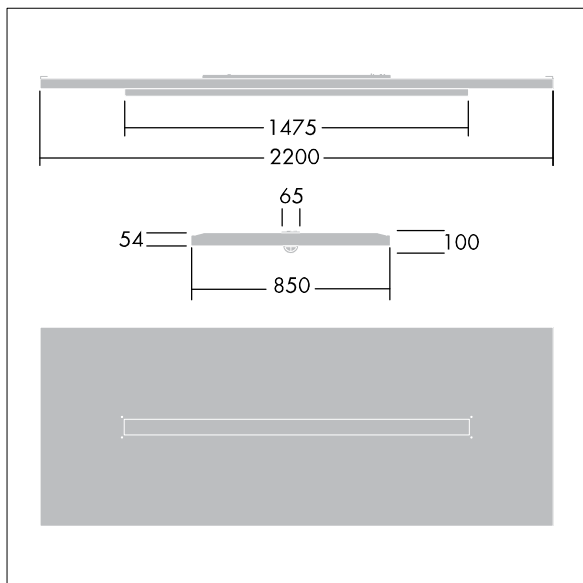

Arena Symphony

96645146 ARENA LED5000-840 HF TW WL6 EFL

THORN

IP20	IK03					650°C	T _a 0 +25
------	------	--	--	--	--	-------	-------------------------

Arena Symphony

Ein architektonisches Deckensegel, Pendel, mit LED-Leuchte, Lichtverteilung: direkt-indirekt. Elektronisches, nicht dimmbares Betriebsgerät. Schutzklasse I, IP20. Raft und Leuchtenrahmen: Aluminium. Optik: flach, Acryl. Ausgestattet mit vorverdrahtetem 3,4 m langem 6-adrigem Kabel und im Panel montiertem 6-poligem Wieland-Anschluss für Durchgangsverdrahtung. Lieferung inklusive Abhängeseilen. Inklusive LED-Modul mit 4000K.

Abmessungen: 2200 x 850 x 100 mm

Leuchten Leistung: 44 W

Leuchten Lichtstrom: 4900 lm

Leuchten Lichtausbeute: 111 lm/W

Gewicht: 23,7 kg

TLG_ARNS_F_EFL.jpg

TLG_ARNS_M_LD1.wmf

Die mit * gekennzeichneten Werte sind Bemessungswerte. Thorn setzt bewährte und geprüfte Komponenten von führenden Lieferanten ein. Dennoch kann es bei einzelnen LEDs während ihrer Nennlebensdauer vereinzelt zu technologisch bedingten Ausfällen kommen. Laut internationalen Standards besteht für den Nominallichtstrom und die Anschlusslast eine Toleranz von $\pm 10\%$. Die Werte gelten, wenn nicht anders angegeben, für eine Umgebungstemperatur von 25°C .