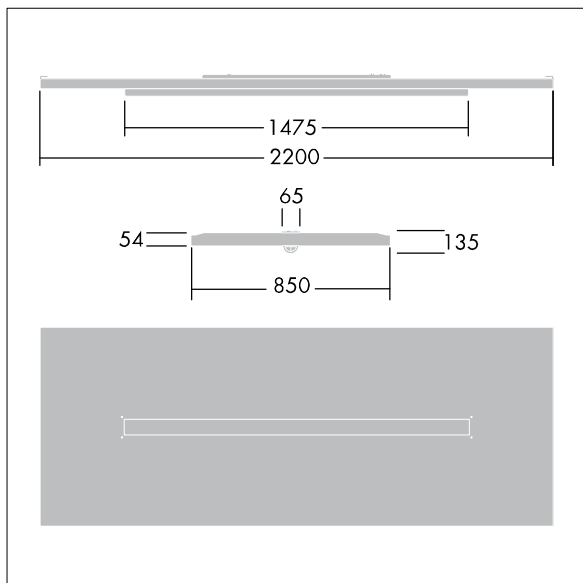

Arena Symphony

THORN

96645159 ARENA LED5000-840 HFIX TW WL6 EDP

IP20	IK03	⊕	CE	⚙️	⚙️	650°C	T _a 0 +25
------	------	---	----	----	----	-------	-------------------------

Arena Symphony

Ein architektonisches Deckensegel, Pendel, mit LED-Leuchte, Lichtverteilung: direkt-indirekt. EVG, digital dimmbares DALI-Betriebsgerät. Schutzklasse I, IP20. Raft und Leuchtenrahmen: Aluminium. Optik: gerundet, Acryl. Ausgestattet mit vorverdrahtetem 3,4 m langem 6-adrigem Kabel und im Panel montiertem 6-poligem Wieland-Anschluss für Durchgangsverdrahtung. Lieferung inklusive Abhängeseilen. Inklusive LED-Modul mit 4000K.

Abmessungen: 2200 x 850 x 135 mm

Leuchten Leistung: 42 W

Leuchten Lichtstrom: 5200 lm

Leuchten Lichtausbeute: 124 lm/W

Gewicht: 22,3 kg

TLG_ARNS_F_EDP.jpg

TLG_ARNS_M_LD2.wmf

Die mit * gekennzeichneten Werte sind Bemessungswerte. Thorn setzt bewährte und geprüfte Komponenten von führenden Lieferanten ein. Dennoch kann es bei einzelnen LEDs während ihrer Nennlebensdauer vereinzelt zu technologisch bedingten Ausfällen kommen. Laut internationalen Standards besteht für den Nominallichtstrom und die Anschlusslast eine Toleranz von $\pm 10\%$. Die Werte gelten, wenn nicht anders angegeben, für eine Umgebungstemperatur von 25°C .