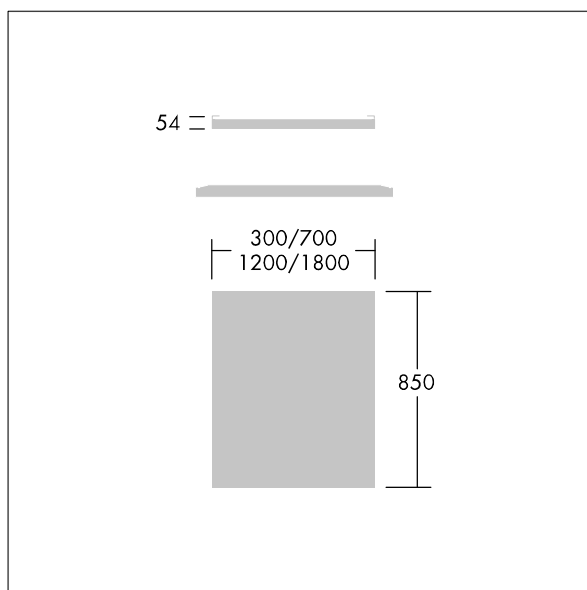

# Arena Symphony

96628181 ARENA LED INFILL 700MM

THORN

## Arena Symphony

Leermodul für Arena Symphony LED-Systeme.

Abmessungen: 700 x 850 x 50 mm

Gewicht: 6 kg

TLG\_ARNS\_M\_RAFT.wmf

Die mit \* gekennzeichneten Werte sind Bemessungswerte. Die Werte gelten, wenn nicht anders angegeben, für eine Umgebungstemperatur von 25°C.