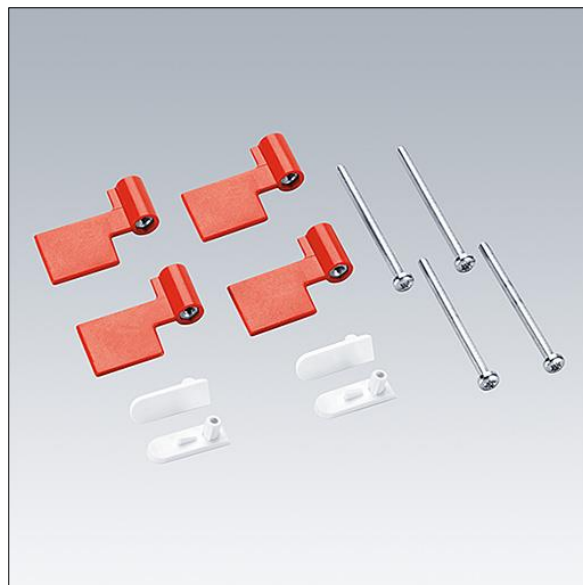

IQ Wave

96628290 IQ WAVE RED FLAG PULL UP KIT

THORN

IQ Wave

Zubehörsatz für Einbaumontage der 600x600mm IQ Wave-
Einbauleuchten.

TLG_IQWV_F_INST1A.jpg

Die mit * gekennzeichneten Werte sind Bemessungswerte. Die Werte gelten, wenn nicht anders angegeben, für eine Umgebungstemperatur von 25°C.