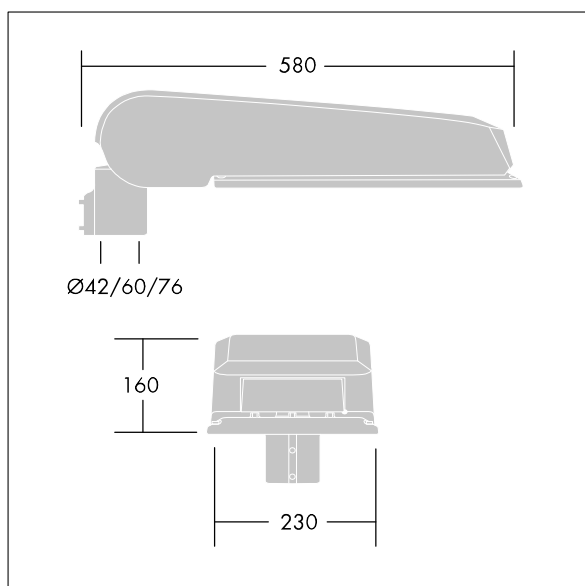

## CiviTEQ

LED-Straßenleuchte, Maxi, mit 48 LEDs, betrieben mit 500mA, Optik: Schmale Straße. Elektronisches, nicht dimmbares Betriebsgerät. Schutzklasse I, IP66, IK08. Gehäuse: Aluminium (EN AC-44300)druckguss, THORN DUNKELGRAU, strukturiert, (ähnlich DB 703 / AKZO 900) pulverbeschichtet. Abdeckung: Glas, flach, gehärtet. Weißer Rahmen um die LED Platine Schrauben: Edelstahl, Ecolubric®-behandelt. Lieferung mit Mastadapter (Ø 76 mm), der zur Mastaufsatzmontage (0°/5°/10° Neigung) oder Mastansatzmontage (-20°/-15°/-10°/-5°/0° Neigung) verwendet werden kann. Ausgestattet mit 50% Leistungsreduktionsschaltung, aktiviert 3 Std. vor und 5 Std. nach einer berechneten Mitternacht. Kann bei der Installation mit einem leicht zugänglichen internen Schalter bzw. Kabelklemme deaktiviert werden. Inklusive LED-Modul mit 4000K Überspannungsschutz: 10 kV Einzelimpuls Gleichtakt und 8 kV Multipuls Gleichtakt und 6 kV Multipuls Differentialtakt. Falls permanent ein DALI-System angeschlossen ist: 6 kV Multipuls Gleich- und Differentialtakt.

TLG\_CTEQ\_F\_LMTP76ANTPDB.jpg

Abmessungen: 580 x 230 x 160 mm  
 Leuchten Leistung: 70,7 W  
 Leuchten Lichtstrom: 11898 lm  
 Leuchten Lichtausbeute: 168 lm/W  
 Gewicht: 8,59 kg  
 Windangriffsfläche: 0.115 m<sup>2</sup>